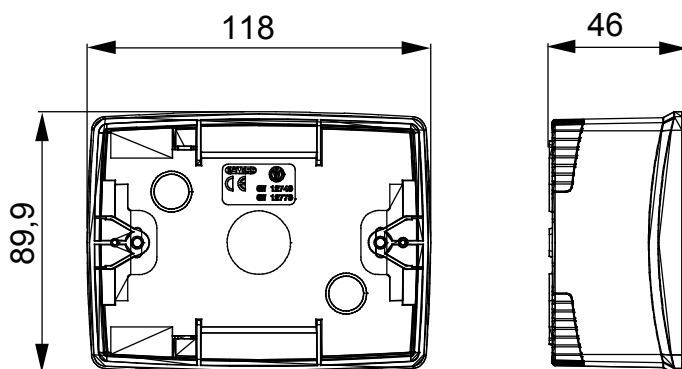

Gamma di plance da tavolo, scatole da parete e contenitori autoportanti vuoti da parete, adatte per l'alloggiamento dei dispositivi modulari ChorusSmart. Le plance e le scatole da parete, disponibili nei colori bianco e nero, vanno completate con supporto ChorusSmart e placche One. I contenitori autoportanti, disponibili nel colore grigio RAL 7035, si caratterizzano nelle versioni con grado di protezione IP40 e IP55: entrambi sono provvisti di pretranciati sfondabili, inoltre la versione stagna è fornita di portella con membrana trasparente anti-UV. Scatole e contenitori autoportanti sono predisposti per il fissaggio del morsetto di terra.

Descrizione	3 posti	Colore	Bianco satinato
Caratteristiche	Halogen free	Supporto	GW16803
Adatta per placche	ONE	Coppia serraggio viti	0.8 Newton/metri
Dim. esterne BxHxP (mm)	118x90x46	Glow wire test	650 °C
Termopressione con biglia	70 °C	Norma di riferimento	EN 60670-1
Temperatura di installazione	-5 +60 °C	Codice Electrocod	0212

DIMENSIONALE

SIMBOLOGIA TECNICA

GWT

650 °C

70 °C

INSTALLAZIONE

MARCHI/APPROVAZIONI