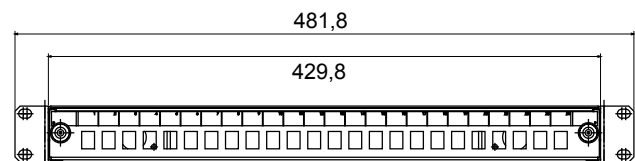

Sistema completo per la connessione e la distribuzione di reti LAN in ambito residenziale e terziario. La gamma comprende soluzioni per la fibra ottica, quadri da parete, armadi da pavimento e prodotti per il cablaggio in rame.

I quadri e gli armadi Data Center sono disponibili in un'ampia scelta di modularità e diverse profondità (fino a 1000mm) per adattarsi ad ogni esigenza applicativa.

Realizzati con materiali di elevata qualità (la portata statica a pieno carico può raggiungere i 1000Kg), i prodotti sono caratterizzati inoltre da facilità di cablaggio (grazie agli ampi volumi interni) e da una totale personalizzazione con le porte frontali asportabili e reversibili.

Categoria	Cassetto ottico vuoto 19"	Caratteristiche	Predisposto per 24 bussole ST
Materiale	Acciaio	Finitura	Raggrinzante
Colore	Nero RAL 9005	Unità di cablaggio	1 U
Profondità	250 mm	Codice Electrocod	3752

DIMENSIONALE

MARCHI/APPROVAZIONI