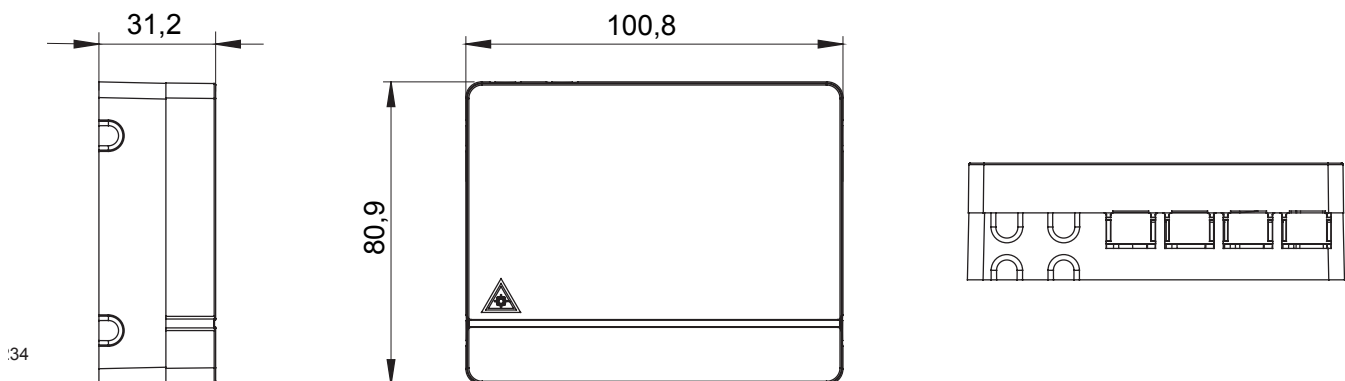

Categoria	STOA - Scatola Terminazioni Ottiche di Appartamento	Materiale	Plastico
Colore	Bianco	Caratteristiche	Completa di 4 bussole SC/APC
Dimensioni BxHxP (mm)	101x85x31	Installazione	A parete/In quadri QDSA

DIMENSIONALE

MARCHI/APPROVAZIONI