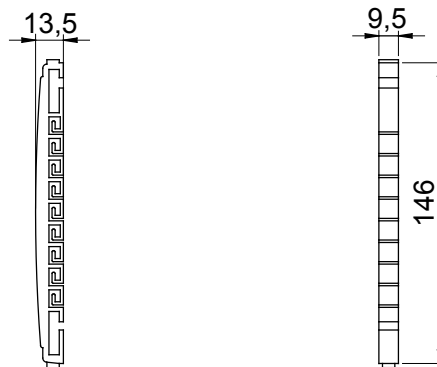

Categoria	Supporto reggi fibra	Materiale	Plastico
Colore	Grigio (RAL 7035)	Caratteristiche	Predisposto per 9 bretelle ottiche
Adatto per	Cassetti ottici (CSOE)		

DIMENSIONALE

MARCHI/APPROVAZIONI