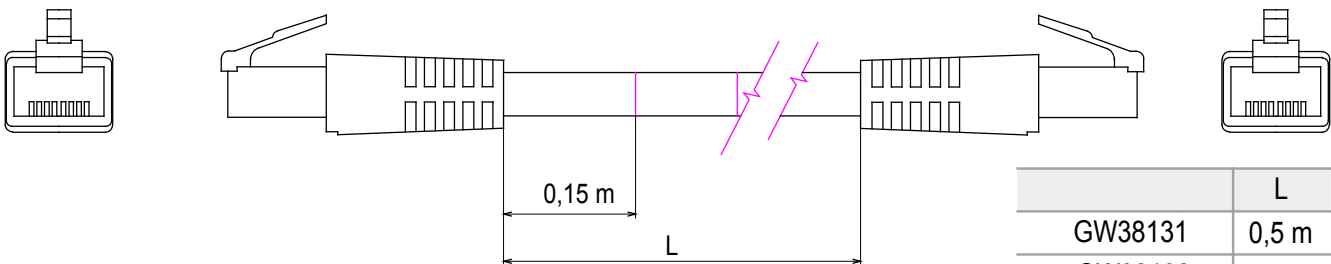

Sistema completo per la connessione e la distribuzione di reti LAN in ambito residenziale e terziario. La gamma comprende soluzioni per la fibra ottica, quadri da parete, armadi da pavimento e prodotti per il cablaggio in rame. Per cablare reti in rame, Data Center propone connettori RJ45 e accoppiatori HDMI e USB adatti per le serie civili Gewiss, cordoni di permutazione e cavi UTP e FTP, offrendo flessibilità installativa e semplicità di cablaggio.

Categoria	Cordone di permutazione	Descrizione	RJ45 - RJ45
Categoria di utilizzo	6	Cavi tipo	UTP 24 AWG
Sistema	UTP	Lunghezza cavo	1 m
Colore	Grigio	Codice Electrocod	2972

### DIMENSIONALE

	L
GW38131	0,5 m
GW38132	1 m
GW38133	2 m