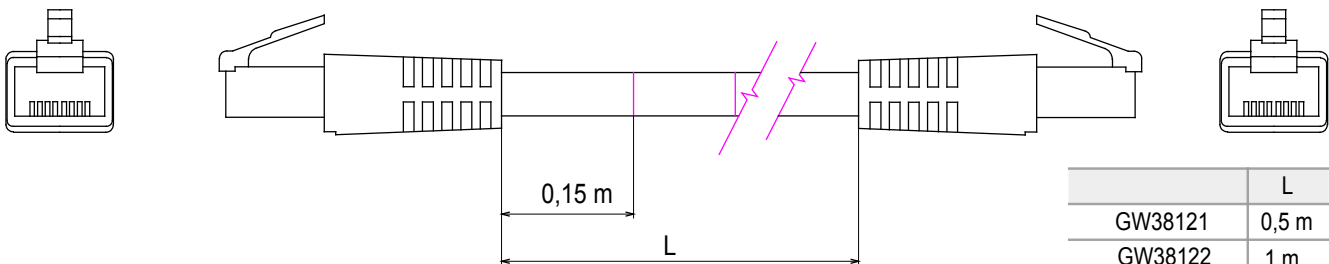

Sistema completo per la connessione e la distribuzione di reti LAN in ambito residenziale e terziario. La gamma comprende soluzioni per la fibra ottica, quadri da parete, armadi da pavimento e prodotti per il cablaggio in rame. Per cablare reti in rame, Data Center propone connettori RJ45 e accoppiatori HDMI e USB adatti per le serie civili Gewiss, cordoni di permutazione e cavi UTP e FTP, offrendo flessibilità installativa e semplicità di cablaggio.

Categoria	Cordone di permutazione	Descrizione	RJ45 - RJ45
Categoria di utilizzo	5e	Cavi tipo	FTP 24 AWG
Sistema	FTP	Lunghezza cavo	5 m
Colore	Grigio	Codice Electrocod	2972

DIMENSIONALE

	L
GW38121	0,5 m
GW38122	1 m
GW38123	2 m
GW38124	5 m