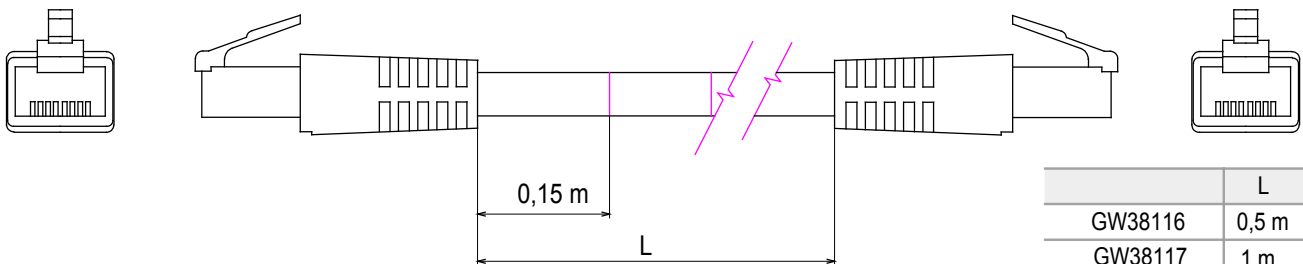

Sistema completo per la connessione e la distribuzione di reti LAN in ambito residenziale e terziario. La gamma comprende soluzioni per la fibra ottica, quadri da parete, armadi da pavimento e prodotti per il cablaggio in rame. Per cablare reti in rame, Data Center propone connettori RJ45 e accoppiatori HDMI e USB adatti per le serie civili Gewiss, cordoni di permutazione e cavi UTP e FTP, offrendo flessibilità installativa e semplicità di cablaggio.

| | | | |
|-----------------------|-------------------------|-------------------|-------------|
| Categoria | Cordone di permutazione | Descrizione | RJ45 - RJ45 |
| Categoria di utilizzo | 5e | Cavi tipo | UTP 24 AWG |
| Sistema | UTP | Lunghezza cavo | 1 m |
| Colore | Grigio | Codice Electrocod | 2972 |

DIMENSIONALE

| | L |
|---------|-------|
| GW38116 | 0,5 m |
| GW38117 | 1 m |
| GW38118 | 2 m |
| GW38118 | 5 m |

MARCHI/APPROVAZIONI