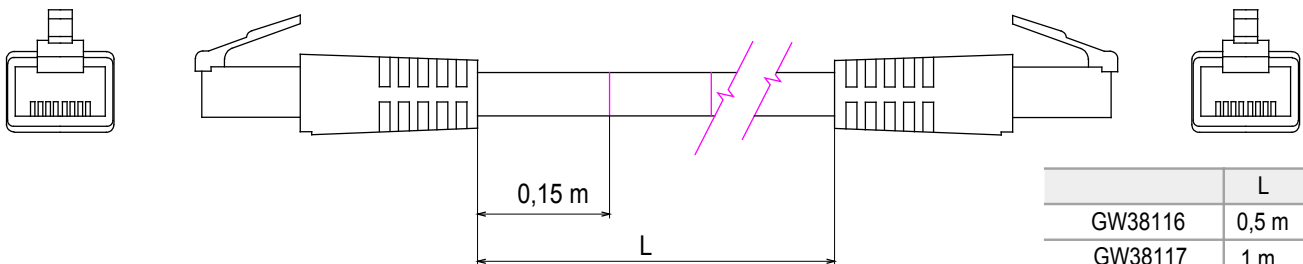

Sistema completo per la connessione e la distribuzione di reti LAN in ambito residenziale e terziario. La gamma comprende soluzioni per la fibra ottica, quadri da parete, armadi da pavimento e prodotti per il cablaggio in rame. Per cablare reti in rame, Data Center propone connettori RJ45 e accoppiatori HDMI e USB adatti per le serie civili Gewiss, cordoni di permutazione e cavi UTP e FTP, offrendo flessibilità installativa e semplicità di cablaggio.

Categoria	Cordone di permutazione	Descrizione	RJ45 - RJ45
Categoria di utilizzo	5e	Cavi tipo	UTP 24 AWG
Sistema	UTP	Lunghezza cavo	0.5 m
Colore	Grigio	Codice Electrocod	2972

### DIMENSIONALE

	L
GW38116	0,5 m
GW38117	1 m
GW38118	2 m
GW38118	5 m