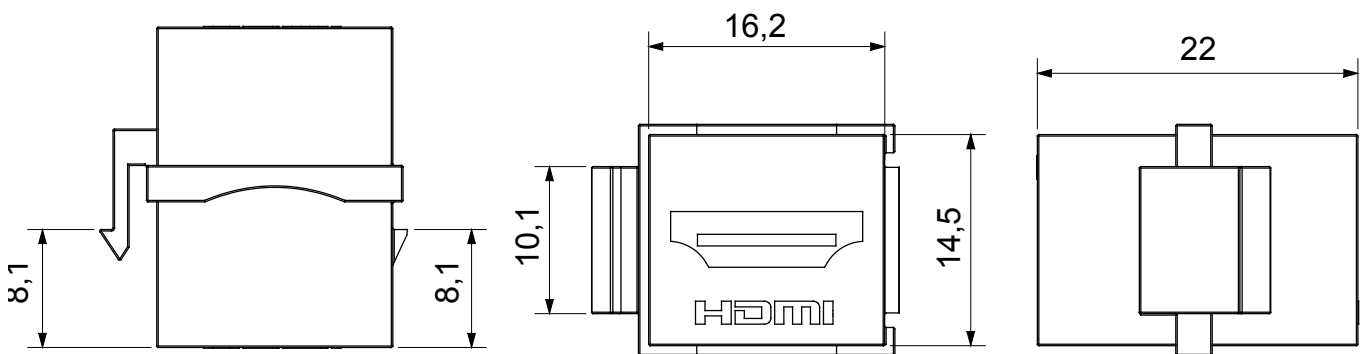

Sistema completo per la connessione e la distribuzione di reti LAN in ambito residenziale e terziario. La gamma comprende soluzioni per la fibra ottica, quadri da parete, armadi da pavimento e prodotti per il cablaggio in rame. Per cablare reti in rame, Data Center propone connettori RJ45 e accoppiatori HDMI e USB adatti per le serie civili Gewiss, cordoni di permutazione e cavi UTP e FTP, offrendo flessibilità installativa e semplicità di cablaggio.

Categoria	Presenza dati	Descrizione	Accoppiatore HDMI
Tipo	Femmina/Femmina	Compatibile	Keystone Jack
Materiale	Tecnopolimero	Codice Electrocod	3722

### DIMENSIONALE