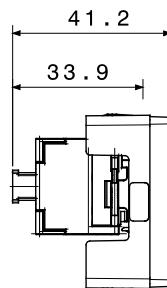

Categoria	Presse dati	Descrizione	RJ45
Colore	Bianco lucido	N. coppie	4
Categoria di utilizzo	6	Cavi	UTP
Connessione	Toolless	N. moduli	1
Materiale	Tecnopolimero	Halogen Free	Halogen free secondo norma EN IEC 63355
Codice Electrocod	3722		

DIMENSIONALE

SIMBOLOGIA TECNICA

MARCHI/APPROVAZIONI