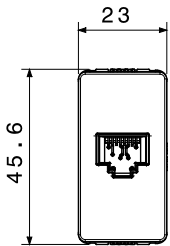

Categoria	Presse dati	Descrizione	RJ45
Colore	Bianco lucido	N. coppie	4
Categoria di utilizzo	6	Cavi	UTP
Connessione	Toolless	N. moduli	1
Materiale	Tecnopolimero	Halogen Free	Halogen free secondo norma EN IEC 63355
Codice Electrocod	3722		

DIMENSIONALE

SIMBOLOGIA TECNICA

MARCHI/APPROVAZIONI