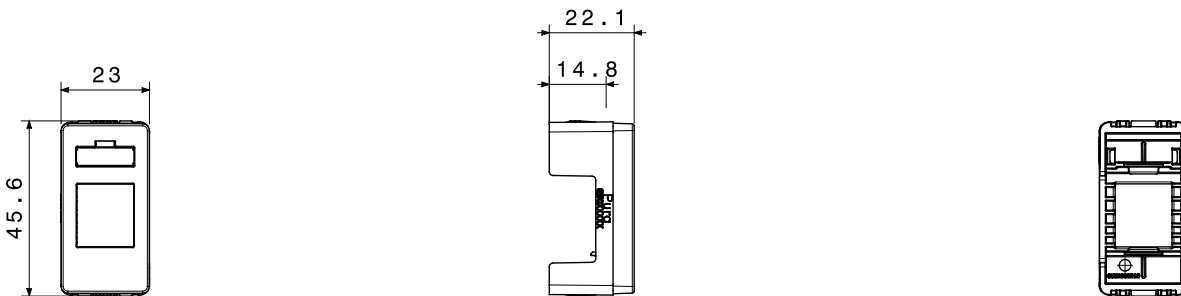

Gamma completa di apparecchi di comando e protezione, prese per il prelievo di energia e di segnale, per il controllo del clima, per la gestione del comfort e per la segnalazione acustica e luminosa. I comandi, disponibili con due estetiche del tasto, sono illuminati con luce LED e presentano eleganti icone di segnalazione. System Pura è disponibile in due colorazioni e due finiture, ovvero: bianco lucido, nero satinato e bianco satinato. La serie propone soluzioni intuitive e moderne pensate per valorizzare ogni spazio. Questi aspetti la rendono ideale sia per applicazioni residenziali che per installazioni speciali, dove affidabilità ed estetica devono convivere in modo armonioso.

Categoria	Prese dati e audio-video	Descrizione	Contenitore vuoto
Compatibile	AMP / Keystone Jack	Colore	Bianco lucido
N. moduli	1	Materiale	Tecnopolimero
Halogen Free	Halogen free secondo norma EN IEC 63355		

### DIMENSIONALE