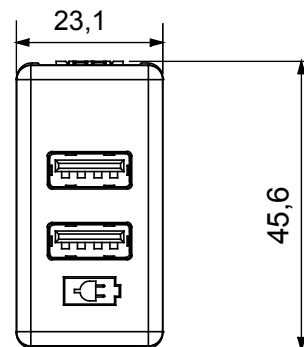

Colore	Bianco	Tensione di alimentazione	100-240 V ac - 50-60 Hz
Morsetti di cablaggio	A vite	Capacità serraggio morsetti cavi flessibili (mm ²)	min. 1 - max. 1,5 mm ²
Capacità serraggio morsetti cavi rigidi (mm ²)	min. 1 - max. 1,5 mm ²	Codice Electrocod	0131

DIMENSIONALE

MARCHI/APPROVAZIONI