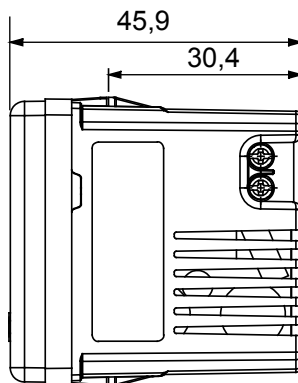

Colore	Bianco	Tensione di alimentazione	100-240 V ac - 50-60 Hz
Morsetti di cablaggio	A vite	Capacità serraggio morsetti cavi flessibili (mm ²)	min. 1 - max. 1,5 mm ²
Capacità serraggio morsetti cavi rigidi (mm ²)	min. 1 - max. 1,5 mm ²	Codice Electrocod	0131

DIMENSIONALE

MARCHI/APPROVAZIONI