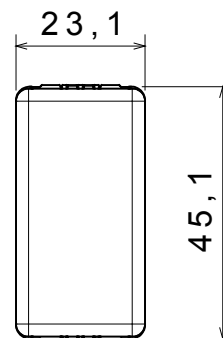

Categoria	Copriforo	Colore	Bianco
Descrizione	1 posto	Norma di riferimento	EN 60669-1
Termopressione con biglia	125 °C	Resistenza al filo incandescente	850 °C
N. moduli SYSTEM	1	Materiale	Tecnopolimero
Codice Electrocod	0100		

DIMENSIONALE

SIMBOLOGIA TECNICA

MARCHI/APPROVAZIONI