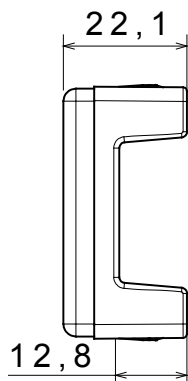

Categoria	Copriforo	Colore	Bianco
Descrizione	1 posto	Norma di riferimento	EN 60669-1
Termopressione con biglia	125 °C	Resistenza al filo incandescente	850 °C
N. moduli SYSTEM	1	Materiale	Tecnopolimero
Codice Electrocod	0100		

DIMENSIONALE

SIMBOLOGIA TECNICA

MARCHI/APPROVAZIONI