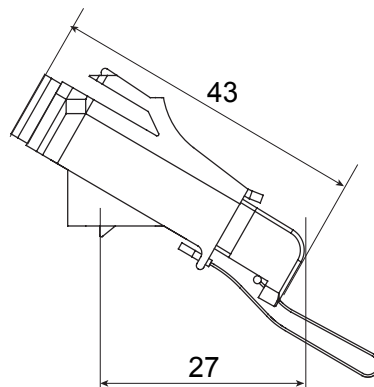

Categoria	Bussola ottica angolata	Materiale	Corpo in plastica, manicotto in ceramica
Colore	Verde RAL 6018	Caratteristiche	Simplex, monomodale
Per connettori	SC/APC	Tipo	Femmina/Femmina
Compatibile	Keystone Jack	Inclinazione	40°
Dotazioni	Tappo di sicurezza imperdibile		

DIMENSIONALE

MARCHI/APPROVAZIONI