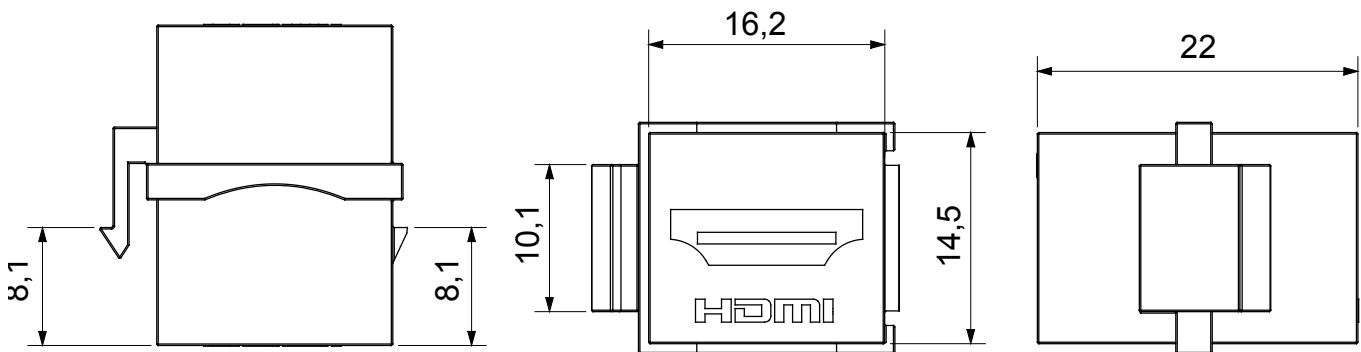

Sistema completo per la connessione e la distribuzione di reti LAN in ambito residenziale e terziario. La gamma comprende soluzioni per la fibra ottica, quadri da parete, armadi da pavimento e prodotti per il cablaggio in rame. Per cablare reti in rame, Data Center propone connettori RJ45 e accoppiatori HDMI e USB adatti per le serie civili Gewiss, cordini di permutazione e cavi UTP e FTP, offrendo flessibilità installativa e semplicità di cablaggio.

Categoria	Presenza dati	Descrizione	Accoppiatore HDMI
Tipo	Femmina/Femmina	Compatibile	Keystone Jack
Materiale	Tecnopolimero	Codice Electrocod	3722

DIMENSIONALE

MARCHI/APPROVAZIONI