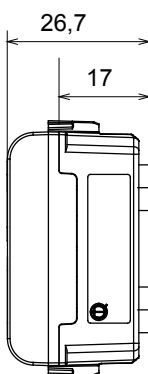

Ampia gamma di apparecchi di comando, di prese per il prelievo di energia (conformi agli standard nazionali e internazionali), per il prelievo di segnale, per il controllo del clima, per la gestione del comfort, per la segnalazione degli allarmi tecnici, per la gestione dell'illuminazione di emergenza. I dispositivi modulari ChoruSmart sono disponibili in cinque colori, bianco lucido, bianco satinato, natural beige, nero satinato e titanio verniciato e in diverse dimensioni, da 1/2, 1, 2 e 3 moduli. Grazie ai supporti di fissaggio per scatole rettangolari, quadrate e tonde, è possibile creare infinite combinazioni con la gamma delle placche ChoruSmart.

Categoria	Spia di segnalazione	Simbolo	DND+MUR
Colore	Titanio lucido	Colore diffusore	Opale
Norma di riferimento	EN 62094-1	Termopressione con biglia	125 °C
Resistenza al filo incandescente	850 °C	N. moduli	1
Codice Electrocod	0781		

DIMENSIONALE

SIMBOLOGIA TECNICA

MARCHI/APPROVAZIONI