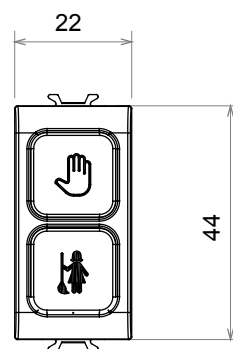

Ampia gamma di apparecchi di comando, di prese per il prelievo di energia (conformi agli standard nazionali e internazionali), per il prelievo di segnale, per il controllo del clima, per la gestione del comfort, per la segnalazione degli allarmi tecnici, per la gestione dell'illuminazione di emergenza. I dispositivi modulari ChoruSmart sono disponibili in cinque colori, bianco lucido, bianco satinato, natural beige, nero satinato e titanio verniciato e in diverse dimensioni, da 1/2, 1, 2 e 3 moduli. Grazie ai supporti di fissaggio per scatole rettangolari, quadrate e tonde, è possibile creare infinite combinazioni con la gamma delle placche ChoruSmart.

Categoria	Spia di segnalazione	Simbolo	DND+MUR
Colore	Titanio lucido	Colore diffusore	Opale
Norma di riferimento	EN 62094-1	Termopressione con biglia	125 °C
Resistenza al filo incandescente	850 °C	N. moduli	1
Codice Electrocod	0781		

DIMENSIONALE

SIMBOLOGIA TECNICA

MARCHI/APPROVAZIONI