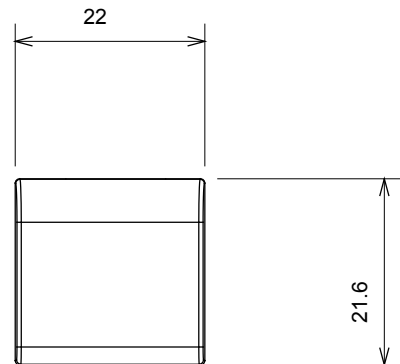

Ampia gamma di apparecchi di comando, di prese per il prelievo di energia (conformi agli standard nazionali e internazionali), per il prelievo di segnale, per il controllo del clima, per la gestione del comfort, per la segnalazione degli allarmi tecnici, per la gestione dell'illuminazione di emergenza. I dispositivi modulari ChoruSmart sono disponibili in cinque colori, bianco lucido, bianco satinato, natural beige, nero satinato e titanio verniciato e in diverse dimensioni, da 1/2, 1, 2 e 3 moduli. Grazie ai supporti di fissaggio per scatole rettangolari, quadrate e tonde, è possibile creare infinite combinazioni con la gamma delle placche ChoruSmart.

Categoria	Tasto intercambiabile	Tipo	Intercambiabili
Colore	Titanio lucido	Descrizione	Tasti 22x22 mm
Norma di riferimento	EN 60669-1	Termopressione con biglia	125 °C
Resistenza al filo incandescente	850 °C	Simbolo	Freccia orizzontale
Materiale	Tecnopolimero	Codice Electrocod	0130

### DIMENSIONALE