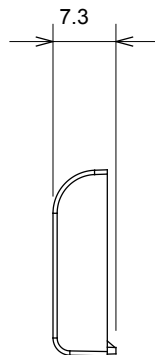

Ampia gamma di apparecchi di comando, di prese per il prelievo di energia (conformi agli standard nazionali e internazionali), per il prelievo di segnale, per il controllo del clima, per la gestione del comfort, per la segnalazione degli allarmi tecnici, per la gestione dell'illuminazione di emergenza. I dispositivi modulari ChoruSmart sono disponibili in cinque colori, bianco lucido, bianco satinato, natural beige, nero satinato e titanio verniciato e in diverse dimensioni, da 1/2, 1, 2 e 3 moduli. Grazie ai supporti di fissaggio per scatole rettangolari, quadrate e tonde, è possibile creare infinite combinazioni con la gamma delle placche ChoruSmart.

Categoria	Tasto intercambiabile	Tipo	Intercambiabili
Colore	Titanio lucido	Descrizione	Tasti 22x22 mm
Norma di riferimento	EN 60669-1	Termopressione con biglia	125 °C
Resistenza al filo incandescente	850 °C	Simbolo	Freccia orizzontale
Materiale	Tecnopolimero	Codice Electrocod	0130

### DIMENSIONALE