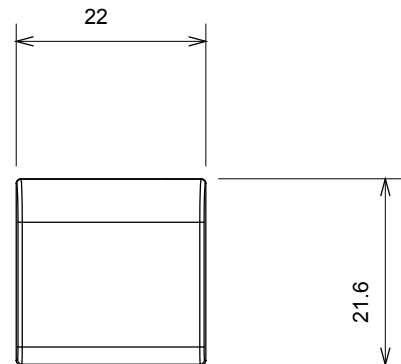

Ampia gamma di apparecchi di comando, di prese per il prelievo di energia (conformi agli standard nazionali e internazionali), per il prelievo di segnale, per il controllo del clima, per la gestione del comfort, per la segnalazione degli allarmi tecnici, per la gestione dell'illuminazione di emergenza. I dispositivi modulari ChoruSmart sono disponibili in cinque colori, bianco lucido, bianco satinato, natural beige, nero satinato e titanio verniciato e in diverse dimensioni, da 1/2, 1, 2 e 3 moduli. Grazie ai supporti di fissaggio per scatole rettangolari, quadrate e tonde, è possibile creare infinite combinazioni con la gamma delle placche ChoruSmart.

Categoria	Tasto intercambiabile	Tipo	Intercambiabili
Colore	Titanio lucido	Descrizione	Tasti 22x22 mm
Norma di riferimento	EN 60669-1	Termopressione con biglia	125 °C
Resistenza al filo incandescente	850 °C	Simbolo	Campanello
Materiale	Tecnopolimero	Codice Electrocod	0130

### DIMENSIONALE