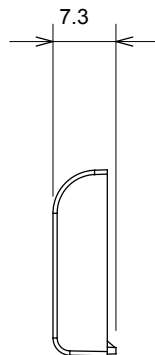

Ampia gamma di apparecchi di comando, di prese per il prelievo di energia (conformi agli standard nazionali e internazionali), per il prelievo di segnale, per il controllo del clima, per la gestione del comfort, per la segnalazione degli allarmi tecnici, per la gestione dell'illuminazione di emergenza. I dispositivi modulari ChoruSmart sono disponibili in cinque colori, bianco lucido, bianco satinato, natural beige, nero satinato e titanio verniciato e in diverse dimensioni, da 1/2, 1, 2 e 3 moduli. Grazie ai supporti di fissaggio per scatole rettangolari, quadrate e tonde, è possibile creare infinite combinazioni con la gamma delle placche ChoruSmart.

Categoria	Tasto intercambiabile	Tipo	Intercambiabili
Colore	Titanio lucido	Descrizione	Tasti 22x22 mm
Norma di riferimento	EN 60669-1	Termopressione con biglia	125 °C
Resistenza al filo incandescente	850 °C	Simbolo	Campanello
Materiale	Tecnopolimero	Codice Electrocod	0130

### DIMENSIONALE