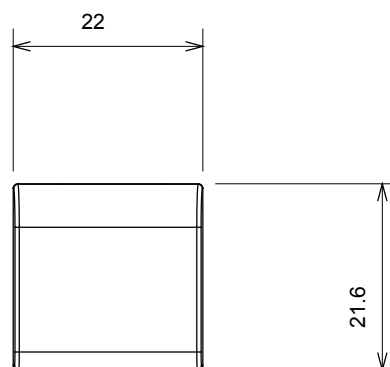

Ampla gamma di apparecchi di comando, di prese per il prelievo di energia (conformi agli standard nazionali e internazionali), per il prelievo di segnale, per il controllo del clima, per la gestione del comfort, per la segnalazione degli allarmi tecnici, per la gestione dell'illuminazione di emergenza. I dispositivi modulari ChoruSmart sono disponibili in cinque colori, bianco lucido, bianco satinato, natural beige, nero satinato e titanio verniciato e in diverse dimensioni, da 1/2, 1, 2 e 3 moduli. Grazie ai supporti di fissaggio per scatole rettangolari, quadrate e tonde, è possibile creare infinite combinazioni con la gamma delle placche ChoruSmart.

Categoria	Tasto intercambiabile	Tipo	Intercambiabili
Colore	Titanio lucido	Descrizione	Tasti 22x22 mm
Norma di riferimento	EN 60669-1	Termopressione con biglia	125 °C
Resistenza al filo incandescente	850 °C	Simbolo	Generico
Materiale	Tecnopolimero	Codice Electrocod	0130

### DIMENSIONALE