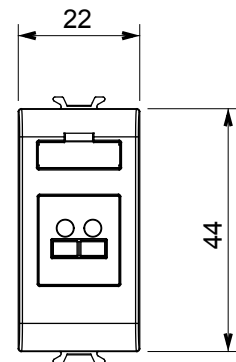

Ampia gamma di apparecchi di comando, di prese per il prelievo di energia (conformi agli standard nazionali e internazionali), per il prelievo di segnale, per il controllo del clima, per la gestione del comfort, per la segnalazione degli allarmi tecnici, per la gestione dell'illuminazione di emergenza. I dispositivi modulari ChoruSmart sono disponibili in cinque colori, bianco lucido, bianco satinato, natural beige, nero satinato e titanio verniciato e in diverse dimensioni, da 1/2, 1, 2 e 3 moduli. Grazie ai supporti di fissaggio per scatole rettangolari, quadrate e tonde, è possibile creare infinite combinazioni con la gamma delle placche ChoruSmart.

Categoria	Connettore	Descrizione	Presenza diffusione sonora
Colore	Titanio lucido	N. moduli	1
Codice Electrocod	3720	Materiale	Tecnopolimero

DIMENSIONALE

MARCHI/APPROVAZIONI