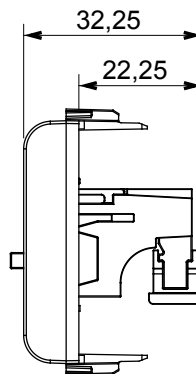

Ampia gamma di apparecchi di comando, di prese per il prelievo di energia (conformi agli standard nazionali e internazionali), per il prelievo di segnale, per il controllo del clima, per la gestione del comfort, per la segnalazione degli allarmi tecnici, per la gestione dell'illuminazione di emergenza. I dispositivi modulari ChoruSmart sono disponibili in cinque colori, bianco lucido, bianco satinato, natural beige, nero satinato e titanio verniciato e in diverse dimensioni, da 1/2, 1, 2 e 3 moduli. Grazie ai supporti di fissaggio per scatole rettangolari, quadrate e tonde, è possibile creare infinite combinazioni con la gamma delle placche ChoruSmart.

Categoria	Connettore	Descrizione	Presenza diffusione sonora
Colore	Titanio lucido	N. moduli	1
Codice Electrocod	3720	Materiale	Tecnopolimero

DIMENSIONALE

MARCHI/APPROVAZIONI