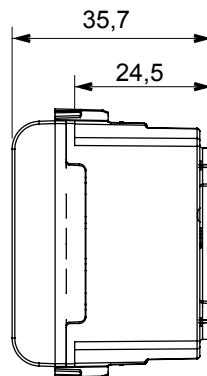

Ampia gamma di apparecchi di comando, di prese per il prelievo di energia (conformi agli standard nazionali e internazionali), per il prelievo di segnale, per il controllo del clima, per la gestione del comfort, per la segnalazione degli allarmi tecnici, per la gestione dell'illuminazione di emergenza. I dispositivi modulari ChoruSmart sono disponibili in cinque colori, bianco lucido, bianco satinato, natural beige, nero satinato e titanio verniciato e in diverse dimensioni, da 1/2, 1, 2 e 3 moduli. Grazie ai supporti di fissaggio per scatole rettangolari, quadrate e tonde, è possibile creare infinite combinazioni con la gamma delle placche ChoruSmart.

Categoria	Presse SELV	Descrizione	2P - 6 A - 24 V
Colore	Titanio lucido	Per spinotti	Ø 3 mm
N. moduli	1	Codice Electrocod	0131
Materiale	Tecnopolimero		

DIMENSIONALE

MARCHI/APPROVAZIONI