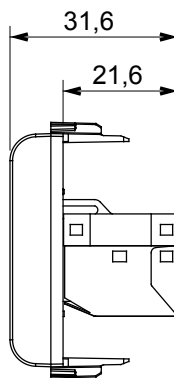

Ampia gamma di apparecchi di comando, di prese per il prelievo di energia (conformi agli standard nazionali e internazionali), per il prelievo di segnale, per il controllo del clima, per la gestione del comfort, per la segnalazione degli allarmi tecnici, per la gestione dell'illuminazione di emergenza. I dispositivi modulari ChoruSmart sono disponibili in cinque colori, bianco lucido, bianco satinato, natural beige, nero satinato e titanio verniciato e in diverse dimensioni, da 1/2, 1, 2 e 3 moduli. Grazie ai supporti di fissaggio per scatole rettangolari, quadrate e tonde, è possibile creare infinite combinazioni con la gamma delle placche ChoruSmart.

Categoria	Presenza dati	Descrizione	RJ45
Colore	Titanio lucido	Categoria di utilizzo	6
Cavi	FTP	Connessione	Toolless
Numero coppie	4	Norma di riferimento	EN 60603-7-5
N. moduli	1	Codice Electrocod	3722
Materiale	Tecnopolimero		

### DIMENSIONALE