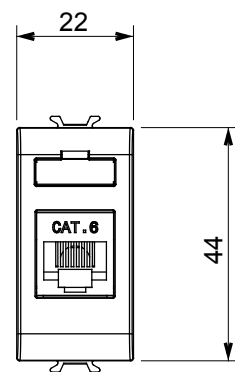

Categoria	Presenza dati	Descrizione	RJ45
Colore	Titanio lucido	Categoria di utilizzo	6
Cavi	FTP	Connessione	Toolless
Numero coppie	4	Norma di riferimento	EN 60603-7-5
N. moduli	1	Codice Electrocod	3722
Materiale	Tecnopolimero		

### DIMENSIONALE