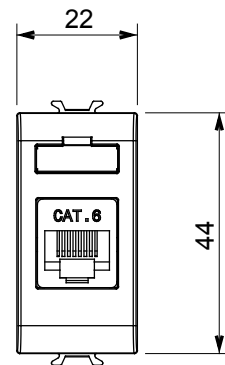

Ampia gamma di apparecchi di comando, di prese per il prelievo di energia (conformi agli standard nazionali e internazionali), per il prelievo di segnale, per il controllo del clima, per la gestione del comfort, per la segnalazione degli allarmi tecnici, per la gestione dell'illuminazione di emergenza. I dispositivi modulari ChoruSmart sono disponibili in cinque colori, bianco lucido, bianco satinato, natural beige, nero satinato e titanio verniciato e in diverse dimensioni, da 1/2, 1, 2 e 3 moduli. Grazie ai supporti di fissaggio per scatole rettangolari, quadrate e tonde, è possibile creare infinite combinazioni con la gamma delle placche ChoruSmart.

Categoria	Presse dati	Descrizione	RJ45
Colore	Titanio lucido	Categoria di utilizzo	6
Cavi	UTP	Connessione	Toolless
Numero coppie	4	Norma di riferimento	EN 60603-7-4
N. moduli	1	Codice Electrocod	3722
Materiale	Tecnopolimero		

DIMENSIONALE

MARCHI/APPROVAZIONI