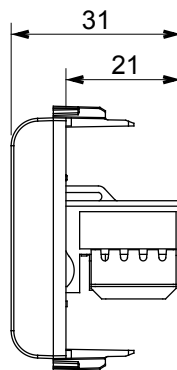

Ampia gamma di apparecchi di comando, di prese per il prelievo di energia (conformi agli standard nazionali e internazionali), per il prelievo di segnale, per il controllo del clima, per la gestione del comfort, per la segnalazione degli allarmi tecnici, per la gestione dell'illuminazione di emergenza. I dispositivi modulari ChoruSmart sono disponibili in cinque colori, bianco lucido, bianco satinato, natural beige, nero satinato e titanio verniciato e in diverse dimensioni, da 1/2, 1, 2 e 3 moduli. Grazie ai supporti di fissaggio per scatole rettangolari, quadrate e tonde, è possibile creare infinite combinazioni con la gamma delle placche ChoruSmart.

Categoria	Presse dati	Descrizione	RJ45
Colore	Titanio lucido	Categoria di utilizzo	6
Cavi	UTP	Connessione	Toolless
Numero coppie	4	Norma di riferimento	EN 60603-7-4
N. moduli	1	Codice Electrocod	3722
Materiale	Tecnopolimero		

DIMENSIONALE

MARCHI/APPROVAZIONI