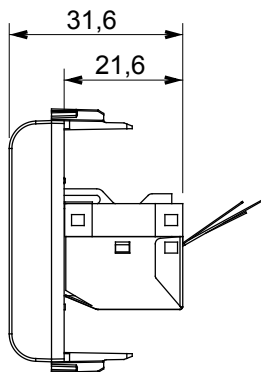

Ampia gamma di apparecchi di comando, di prese per il prelievo di energia (conformi agli standard nazionali e internazionali), per il prelievo di segnale, per il controllo del clima, per la gestione del comfort, per la segnalazione degli allarmi tecnici, per la gestione dell'illuminazione di emergenza. I dispositivi modulari ChoruSmart sono disponibili in cinque colori, bianco lucido, bianco satinato, natural beige, nero satinato e titanio verniciato e in diverse dimensioni, da 1/2, 1, 2 e 3 moduli. Grazie ai supporti di fissaggio per scatole rettangolari, quadrate e tonde, è possibile creare infinite combinazioni con la gamma delle placche ChoruSmart.

Categoria	Presse dati	Descrizione	RJ45
Colore	Titanio lucido	Categoria di utilizzo	5e
Cavi	FTP	Connessione	Toolless
Numero coppie	4	Norma di riferimento	EN 60603-7-3
N. moduli	1	Codice Electrocod	3722
Materiale	Tecnopolimero		

### DIMENSIONALE