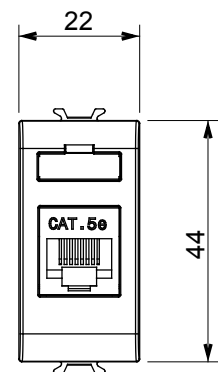

Categoria	Presse dati	Descrizione	RJ45
Colore	Titanio lucido	Categoria di utilizzo	5e
Cavi	FTP	Connessione	Toolless
Numero coppie	4	Norma di riferimento	EN 60603-7-3
N. moduli	1	Codice Electrocod	3722
Materiale	Tecnopolimero		

### DIMENSIONALE