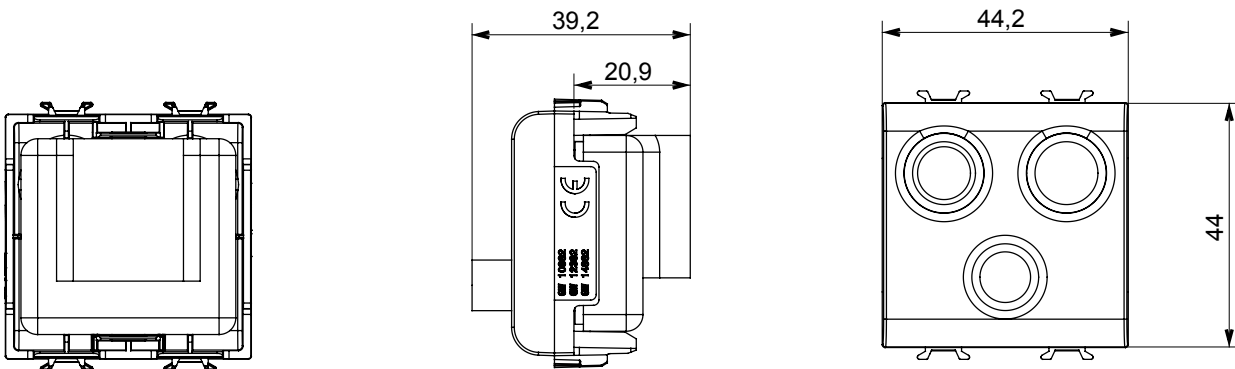

Ampla gamma di apparecchi di comando, di prese per il prelievo di energia (conformi agli standard nazionali e internazionali), per il prelievo di segnale, per il controllo del clima, per la gestione del comfort, per la segnalazione degli allarmi tecnici, per la gestione dell'illuminazione di emergenza. I dispositivi modulari ChoruSmart sono disponibili in cinque colori, bianco lucido, bianco satinato, natural beige, nero satinato e titanio verniciato e in diverse dimensioni, da 1/2, 1, 2 e 3 moduli. Grazie ai supporti di fissaggio per scatole rettangolari, quadrate e tonde, è possibile creare infinite combinazioni con la gamma delle placche ChoruSmart.

Categoria	Presse TV/FM/SAT	Descrizione	Diretta
Colore	Titanio lucido	Attenuazione	0 dB
Connettori	TV-FM-SAT	Norma di riferimento	EN 60728-4; IEC 61169-2; IEC 61169-24
N. moduli	2	Fissaggio cavo	A vite
Struttura	Corpo metallico in pressofusione zama	Codice Electrocod	0131
Materiale	Tecnopolimero		

DIMENSIONALE

MARCHI/APPROVAZIONI