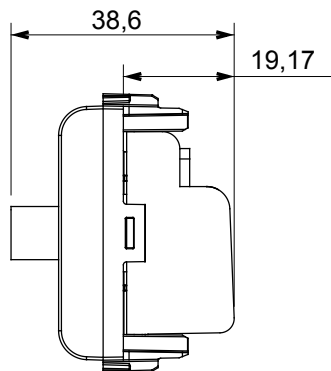

Ampia gamma di apparecchi di comando, di prese per il prelievo di energia (conformi agli standard nazionali e internazionali), per il prelievo di segnale, per il controllo del clima, per la gestione del comfort, per la segnalazione degli allarmi tecnici, per la gestione dell'illuminazione di emergenza. I dispositivi modulari ChoruSmart sono disponibili in cinque colori, bianco lucido, bianco satinato, natural beige, nero satinato e titanio verniciato e in diverse dimensioni, da 1/2, 1, 2 e 3 moduli. Grazie ai supporti di fissaggio per scatole rettangolari, quadrate e tonde, è possibile creare infinite combinazioni con la gamma delle placche ChoruSmart.

Categoria	Presse TV/SAT	Descrizione	Passante
Colore	Titanio lucido	Attenuazione	5 dB
Frequenza	5-2400 MHz	Schermatura	Classe A
Per connettore tipo	F-Femmina	Norma di riferimento	EN 60728-4; IEC 61169-24
N. moduli	1	Fissaggio cavo	A vite
Struttura	Corpo metallico in pressofusione zama	Codice Electrocod	0131
Materiale	Tecnopolimero		

DIMENSIONALE

MARCHI/APPROVAZIONI