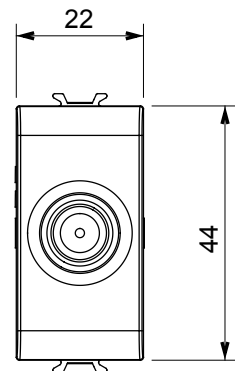

Ampia gamma di apparecchi di comando, di prese per il prelievo di energia (conformi agli standard nazionali e internazionali), per il prelievo di segnale, per il controllo del clima, per la gestione del comfort, per la segnalazione degli allarmi tecnici, per la gestione dell'illuminazione di emergenza. I dispositivi modulari ChoruSmart sono disponibili in cinque colori, bianco lucido, bianco satinato, natural beige, nero satinato e titanio verniciato e in diverse dimensioni, da 1/2, 1, 2 e 3 moduli. Grazie ai supporti di fissaggio per scatole rettangolari, quadrate e tonde, è possibile creare infinite combinazioni con la gamma delle placche ChoruSmart.

Categoria	Presse TV/SAT	Descrizione	Passante
Colore	Titanio lucido	Attenuazione	5 dB
Frequenza	5-2400 MHz	Schermatura	Classe A
Per connettore tipo	F-Femmina	Norma di riferimento	EN 60728-4; IEC 61169-24
N. moduli	1	Fissaggio cavo	A vite
Struttura	Corpo metallico in pressofusione zama	Codice Electrocod	0131
Materiale	Tecnopolimero		

DIMENSIONALE

MARCHI/APPROVAZIONI