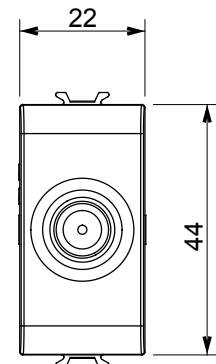

Ampla gamma di apparecchi di comando, di prese per il prelievo di energia (conformi agli standard nazionali e internazionali), per il prelievo di segnale, per il controllo del clima, per la gestione del comfort, per la segnalazione degli allarmi tecnici, per la gestione dell'illuminazione di emergenza. I dispositivi modulari ChoruSmart sono disponibili in cinque colori, bianco lucido, bianco satinato, natural beige, nero satinato e titanio verniciato e in diverse dimensioni, da 1/2, 1, 2 e 3 moduli. Grazie ai supporti di fissaggio per scatole rettangolari, quadrate e tonde, è possibile creare infinite combinazioni con la gamma delle placche ChoruSmart.

| Categoria | Preso TV/SAT | Descrizione | Diretta |
|---------------------|---------------------------------------|----------------------|--------------------------|
| Colore | Titanio lucido | Attenuazione | 0 dB |
| Frequenza | 5-2400 MHz | Schermatura | Classe A |
| Per connettore tipo | F-Femmina | Norma di riferimento | EN 60728-4; IEC 61169-24 |
| N. moduli | 1 | Fissaggio cavo | A vite |
| Struttura | Corpo metallico in pressofusione zama | Codice Electrocod | 0131 |
| Materiale | Tecnopolimero | | |

DIMENSIONALE

MARCHI/APPROVAZIONI