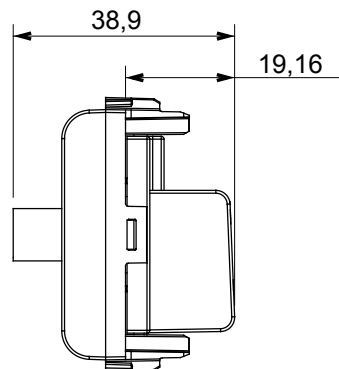

Ampla gamma di apparecchi di comando, di prese per il prelievo di energia (conformi agli standard nazionali e internazionali), per il prelievo di segnale, per il controllo del clima, per la gestione del comfort, per la segnalazione degli allarmi tecnici, per la gestione dell'illuminazione di emergenza. I dispositivi modulari ChoruSmart sono disponibili in cinque colori, bianco lucido, bianco satinato, natural beige, nero satinato e titanio verniciato e in diverse dimensioni, da 1/2, 1, 2 e 3 moduli. Grazie ai supporti di fissaggio per scatole rettangolari, quadrate e tonde, è possibile creare infinite combinazioni con la gamma delle placche ChoruSmart.

| Categoria | Preso TV/SAT | Descrizione | Diretta |
|---------------------|---------------------------------------|----------------------|--------------------------|
| Colore | Titanio lucido | Attenuazione | 0 dB |
| Frequenza | 5-2400 MHz | Schermatura | Classe A |
| Per connettore tipo | F-Femmina | Norma di riferimento | EN 60728-4; IEC 61169-24 |
| N. moduli | 1 | Fissaggio cavo | A vite |
| Struttura | Corpo metallico in pressofusione zama | Codice Electrocod | 0131 |
| Materiale | Tecnopolimero | | |

DIMENSIONALE

MARCHI/APPROVAZIONI