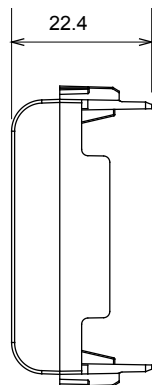

Ampla gamma di apparecchi di comando, di prese per il prelievo di energia (conformi agli standard nazionali e internazionali), per il prelievo di segnale, per il controllo del clima, per la gestione del comfort, per la segnalazione degli allarmi tecnici, per la gestione dell'illuminazione di emergenza. I dispositivi modulari ChoruSmart sono disponibili in cinque colori, bianco lucido, bianco satinato, natural beige, nero satinato e titanio verniciato e in diverse dimensioni, da 1/2, 1, 2 e 3 moduli. Grazie ai supporti di fissaggio per scatole rettangolari, quadrate e tonde, è possibile creare infinite combinazioni con la gamma delle placche ChoruSmart.

Categoria	Copriforo	Colore	Titanio lucido
Descrizione	3 posti	Norma di riferimento	EN 60669-1
Termopressione con biglia	125 °C	Resistenza al filo incandescente	850 °C
N. moduli	3	Materiale	Tecnopolimero
Codice Electrocod	0100		

### DIMENSIONALE

### SIMBOLOGIA TECNICA