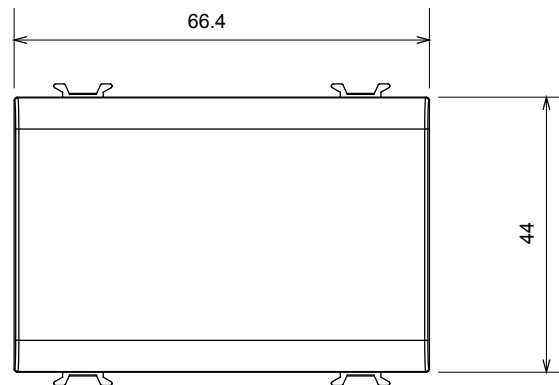

Ampla gamma di apparecchi di comando, di prese per il prelievo di energia (conformi agli standard nazionali e internazionali), per il prelievo di segnale, per il controllo del clima, per la gestione del comfort, per la segnalazione degli allarmi tecnici, per la gestione dell'illuminazione di emergenza. I dispositivi modulari ChoruSmart sono disponibili in cinque colori, bianco lucido, bianco satinato, natural beige, nero satinato e titanio verniciato e in diverse dimensioni, da 1/2, 1, 2 e 3 moduli. Grazie ai supporti di fissaggio per scatole rettangolari, quadrate e tonde, è possibile creare infinite combinazioni con la gamma delle placche ChoruSmart.

Categoria	Copriforo	Colore	Titanio lucido
Descrizione	3 posti	Norma di riferimento	EN 60669-1
Termopressione con biglia	125 °C	Resistenza al filo incandescente	850 °C
N. moduli	3	Materiale	Tecnopolimero
Codice Electrocod	0100		

### DIMENSIONALE