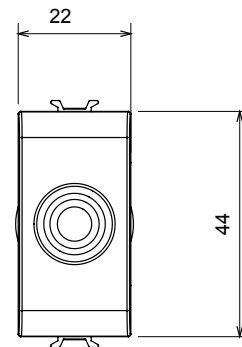

Ampia gamma di apparecchi di comando, di prese per il prelievo di energia (conformi agli standard nazionali e internazionali), per il prelievo di segnale, per il controllo del clima, per la gestione del comfort, per la segnalazione degli allarmi tecnici, per la gestione dell'illuminazione di emergenza. I dispositivi modulari ChoruSmart sono disponibili in cinque colori, bianco lucido, bianco satinato, natural beige, nero satinato e titanio verniciato e in diverse dimensioni, da 1/2, 1, 2 e 3 moduli. Grazie ai supporti di fissaggio per scatole rettangolari, quadrate e tonde, è possibile creare infinite combinazioni con la gamma delle placche ChoruSmart.

Categoria	Copriforo con uscita cavi	Colore	Titanio lucido
Descrizione	1 posto	Norma di riferimento	EN 60669-1
Termopressione con biglia	125 °C	Resistenza al filo incandescente	850 °C
N. moduli	1	Materiale	Tecnopolimero
Codice Electrocod	0100		

DIMENSIONALE

SIMBOLOGIA TECNICA

MARCHI/APPROVAZIONI