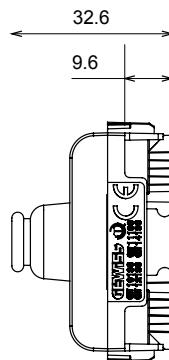

Ampia gamma di apparecchi di comando, di prese per il prelievo di energia (conformi agli standard nazionali e internazionali), per il prelievo di segnale, per il controllo del clima, per la gestione del comfort, per la segnalazione degli allarmi tecnici, per la gestione dell'illuminazione di emergenza. I dispositivi modulari ChoruSmart sono disponibili in cinque colori, bianco lucido, bianco satinato, natural beige, nero satinato e titanio verniciato e in diverse dimensioni, da 1/2, 1, 2 e 3 moduli. Grazie ai supporti di fissaggio per scatole rettangolari, quadrate e tonde, è possibile creare infinite combinazioni con la gamma delle placche ChoruSmart.

Categoria	Copriforo con uscita cavi	Colore	Titanio lucido
Descrizione	1 posto	Norma di riferimento	EN 60669-1
Termopressione con biglia	125 °C	Resistenza al filo incandescente	850 °C
N. moduli	1	Materiale	Tecnopolimero
Codice Electrocod	0100		

DIMENSIONALE

SIMBOLOGIA TECNICA

MARCHI/APPROVAZIONI