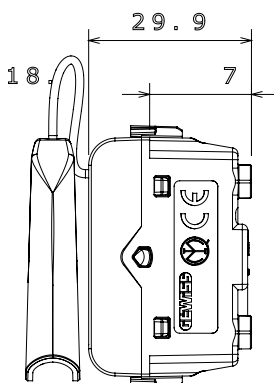

Ampla gamma di apparecchi di comando, di prese per il prelievo di energia (conformi agli standard nazionali e internazionali), per il prelievo di segnale, per il controllo del clima, per la gestione del comfort, per la segnalazione degli allarmi tecnici, per la gestione dell'illuminazione di emergenza. I dispositivi modulari ChoruSmart sono disponibili in cinque colori, bianco lucido, bianco satinato, natural beige, nero satinato e titanio verniciato e in diverse dimensioni, da 1/2, 1, 2 e 3 moduli. Grazie ai supporti di fissaggio per scatole rettangolari, quadrate e tonde, è possibile creare infinite combinazioni con la gamma delle placche ChoruSmart.

Categoria	Pulsante	Tasto	Tirante
Colore	Titanio lucido	Descrizione	1P NA - 16 A
Tensione	250 V ac	Norma di riferimento	EN 60669-1
Tenuta alla tensione di prova	2000 V a 50 Hz per 1 minuto	Resistenza di isolamento	> 5 MOhm
Morsetti di cablaggio	A vite	Funzionam. prolungato interrupt. (N. camb. posiz.)	40.000 a In 250 V ac cosφ=0,6
Termopressione con biglia	125 °C	Resistenza al filo incandescente	850 °C
Tenuta morsetti a trazione dei cavi	> 50 N	Capacità serraggio morsetti cavi flessibili (mm²)	min. 0,75 - max. 2x4
Capacità serraggio morsetti cavi rigidi (mm²)	min. 0,5 - max. 2x2,5	N. moduli	1
Materiale	Tecnopolimero	Codice Electrocod	0130

DIMENSIONALE

1, 40m

SIMBOLOGIA TECNICA

MARCHI/APPROVAZIONI