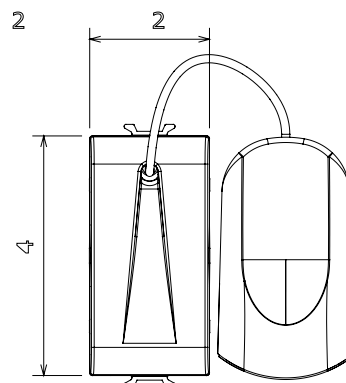

Ampla gamma di apparecchi di comando, di prese per il prelievo di energia (conformi agli standard nazionali e internazionali), per il prelievo di segnale, per il controllo del clima, per la gestione del comfort, per la segnalazione degli allarmi tecnici, per la gestione dell'illuminazione di emergenza. I dispositivi modulari ChoruSmart sono disponibili in cinque colori, bianco lucido, bianco satinato, natural beige, nero satinato e titanio verniciato e in diverse dimensioni, da 1/2, 1, 2 e 3 moduli. Grazie ai supporti di fissaggio per scatole rettangolari, quadrate e tonde, è possibile creare infinite combinazioni con la gamma delle placche ChoruSmart.

Categoria	Pulsante	Tasto	Tirante
Colore	Titanio lucido	Descrizione	1P NA - 16 A
Tensione	250 V ac	Norma di riferimento	EN 60669-1
Tenuta alla tensione di prova	2000 V a 50 Hz per 1 minuto	Resistenza di isolamento	> 5 MOhm
Morsetti di cablaggio	A vite	Funzionam. prolungato interrupt. (N. camb. posiz.)	40.000 a In 250 V ac cosφ=0,6
Termopressione con biglia	125 °C	Resistenza al filo incandescente	850 °C
Tenuta morsetti a trazione dei cavi	> 50 N	Capacità serraggio morsetti cavi flessibili (mm²)	min. 0,75 - max. 2x4
Capacità serraggio morsetti cavi rigidi (mm²)	min. 0,5 - max. 2x2,5	N. moduli	1
Materiale	Tecnopolimero	Codice Electrocod	0130

DIMENSIONALE

1, 40m

SIMBOLOGIA TECNICA

MARCHI/APPROVAZIONI