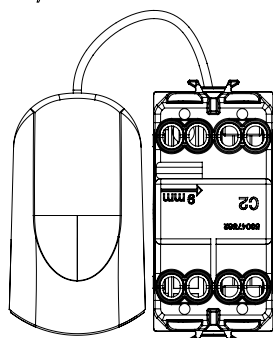

Ampla gamma di apparecchi di comando, di prese per il prelievo di energia (conformi agli standard nazionali e internazionali), per il prelievo di segnale, per il controllo del clima, per la gestione del comfort, per la segnalazione degli allarmi tecnici, per la gestione dell'illuminazione di emergenza. I dispositivi modulari ChoruSmart sono disponibili in cinque colori, bianco lucido, bianco satinato, natural beige, nero satinato e titanio verniciato e in diverse dimensioni, da 1/2, 1, 2 e 3 moduli. Grazie ai supporti di fissaggio per scatole rettangolari, quadrate e tonde, è possibile creare infinite combinazioni con la gamma delle placche ChoruSmart.

Categoria	Pulsante	Tasto	Tirante
Colore	Titanio lucido	Descrizione	1P NA - 16 A
Tensione	250 V ac	Norma di riferimento	EN 60669-1
Tenuta alla tensione di prova	2000 V a 50 Hz per 1 minuto	Resistenza di isolamento	> 5 MOhm
Morsetti di cablaggio	A vite	Funzionam. prolungato interrupt. (N. camb. posiz.)	40.000 a In 250 V ac cosφ=0,6
Termopressione con biglia	125 °C	Resistenza al filo incandescente	850 °C
Tenuta morsetti a trazione dei cavi	> 50 N	Capacità serraggio morsetti cavi flessibili (mm²)	min. 0,75 - max. 2x4
Capacità serraggio morsetti cavi rigidi (mm²)	min. 0,5 - max. 2x2,5	N. moduli	1
Materiale	Tecnopolimero	Codice Electrocod	0130

DIMENSIONALE

1, 40m

SIMBOLOGIA TECNICA

MARCHI/APPROVAZIONI