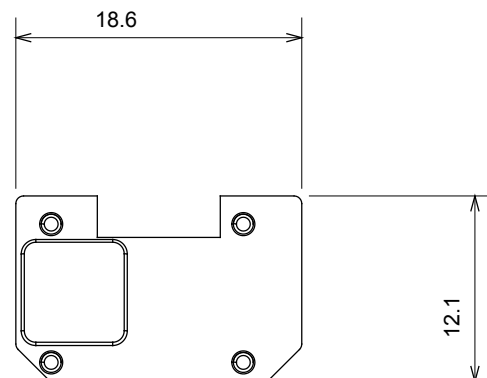

Ampia gamma di apparecchi di comando, di prese per il prelievo di energia (conformi agli standard nazionali e internazionali), per il prelievo di segnale, per il controllo del clima, per la gestione del comfort, per la segnalazione degli allarmi tecnici, per la gestione dell'illuminazione di emergenza. I dispositivi modulari ChoruSmart sono disponibili in cinque colori, bianco lucido, bianco satinato, natural beige, nero satinato e titanio verniciato e in diverse dimensioni, da 1/2, 1, 2 e 3 moduli. Grazie ai supporti di fissaggio per scatole rettangolari, quadrate e tonde, è possibile creare infinite combinazioni con la gamma delle placche ChoruSmart.

Categoria	Simbolo intercambiabile	Tipo	Illuminabile
Colore	Trasparente	Norma di riferimento	EN 60669-1
Termopressione con biglia	125 °C	Resistenza al filo incandescente	850 °C
Adatto per	Servizi numerici	Simbolo	Otto
Materiale	Tecnopolimero	Codice Electrocod	0130

DIMENSIONALE

SIMBOLOGIA TECNICA

MARCHI/APPROVAZIONI