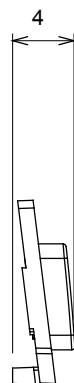

Ampia gamma di apparecchi di comando, di prese per il prelievo di energia (conformi agli standard nazionali e internazionali), per il prelievo di segnale, per il controllo del clima, per la gestione del comfort, per la segnalazione degli allarmi tecnici, per la gestione dell'illuminazione di emergenza. I dispositivi modulari ChoruSmart sono disponibili in cinque colori, bianco lucido, bianco satinato, natural beige, nero satinato e titanio verniciato e in diverse dimensioni, da 1/2, 1, 2 e 3 moduli. Grazie ai supporti di fissaggio per scatole rettangolari, quadrate e tonde, è possibile creare infinite combinazioni con la gamma delle placche ChoruSmart.

Categoria	Simbolo intercambiabile	Tipo	Illuminabile
Colore	Trasparente	Norma di riferimento	EN 60669-1
Termopressione con biglia	125 °C	Resistenza al filo incandescente	850 °C
Adatto per	Servizi numerici	Simbolo	Otto
Materiale	Tecnopolimero	Codice Electrocod	0130

DIMENSIONALE

SIMBOLOGIA TECNICA

MARCHI/APPROVAZIONI