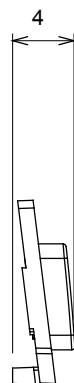

Ampia gamma di apparecchi di comando, di prese per il prelievo di energia (conformi agli standard nazionali e internazionali), per il prelievo di segnale, per il controllo del clima, per la gestione del comfort, per la segnalazione degli allarmi tecnici, per la gestione dell'illuminazione di emergenza. I dispositivi modulari ChoruSmart sono disponibili in cinque colori, bianco lucido, bianco satinato, natural beige, nero satinato e titanio verniciato e in diverse dimensioni, da 1/2, 1, 2 e 3 moduli. Grazie ai supporti di fissaggio per scatole rettangolari, quadrate e tonde, è possibile creare infinite combinazioni con la gamma delle placche ChoruSmart.

Categoria	Simbolo intercambiabile	Tipo	Illuminabile
Colore	Trasparente	Norma di riferimento	EN 60669-1
Termopressione con biglia	125 °C	Resistenza al filo incandescente	850 °C
Adatto per	Servizi numerici	Simbolo	Sei
Materiale	Tecnopolimero	Codice Electrocod	0130

DIMENSIONALE

SIMBOLOGIA TECNICA

MARCHI/APPROVAZIONI