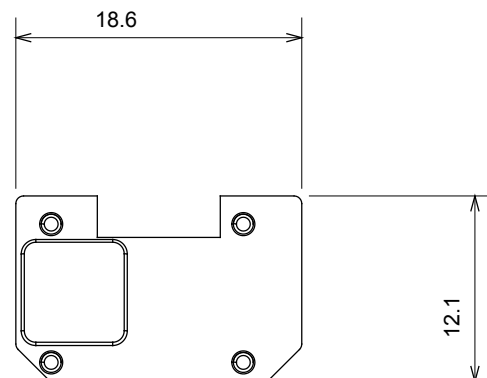

Ampia gamma di apparecchi di comando, di prese per il prelievo di energia (conformi agli standard nazionali e internazionali), per il prelievo di segnale, per il controllo del clima, per la gestione del comfort, per la segnalazione degli allarmi tecnici, per la gestione dell'illuminazione di emergenza. I dispositivi modulari ChoruSmart sono disponibili in cinque colori, bianco lucido, bianco satinato, natural beige, nero satinato e titanio verniciato e in diverse dimensioni, da 1/2, 1, 2 e 3 moduli. Grazie ai supporti di fissaggio per scatole rettangolari, quadrate e tonde, è possibile creare infinite combinazioni con la gamma delle placche ChoruSmart.

Categoria	Simbolo intercambiabile	Tipo	Illuminabile
Colore	Trasparente	Norma di riferimento	EN 60669-1
Termopressione con biglia	125 °C	Resistenza al filo incandescente	850 °C
Adatto per	Servizi numerici	Simbolo	Sei
Materiale	Tecnopolimero	Codice Electrocod	0130

DIMENSIONALE

SIMBOLOGIA TECNICA

MARCHI/APPROVAZIONI