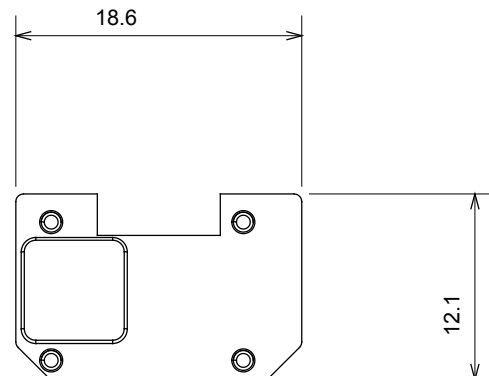

Ampia gamma di apparecchi di comando, di prese per il prelievo di energia (conformi agli standard nazionali e internazionali), per il prelievo di segnale, per il controllo del clima, per la gestione del comfort, per la segnalazione degli allarmi tecnici, per la gestione dell'illuminazione di emergenza. I dispositivi modulari ChoruSmart sono disponibili in cinque colori, bianco lucido, bianco satinato, natural beige, nero satinato e titanio verniciato e in diverse dimensioni, da 1/2, 1, 2 e 3 moduli. Grazie ai supporti di fissaggio per scatole rettangolari, quadrate e tonde, è possibile creare infinite combinazioni con la gamma delle placche ChoruSmart.

Categoria	Simbolo intercambiabile	Tipo	Illuminabile
Colore	Trasparente	Norma di riferimento	EN 60669-1
Termopressione con biglia	125 °C	Resistenza al filo incandescente	850 °C
Adatto per	Servizi generici	Simbolo	Luce tavolo
Materiale	Tecnopolimero	Codice Electrocod	0130

DIMENSIONALE

SIMBOLOGIA TECNICA

MARCHI/APPROVAZIONI