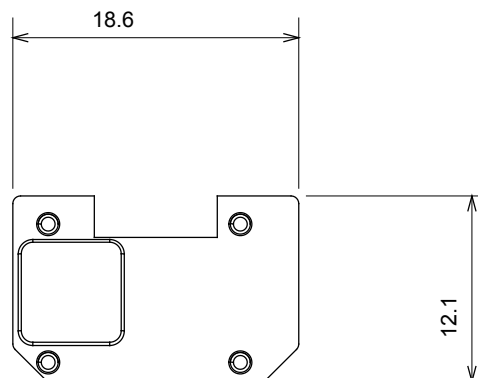

Ampla gamma di apparecchi di comando, di prese per il prelievo di energia (conformi agli standard nazionali e internazionali), per il prelievo di segnale, per il controllo del clima, per la gestione del comfort, per la segnalazione degli allarmi tecnici, per la gestione dell'illuminazione di emergenza. I dispositivi modulari ChoruSmart sono disponibili in cinque colori, bianco lucido, bianco satinato, natural beige, nero satinato e titanio verniciato e in diverse dimensioni, da 1/2, 1, 2 e 3 moduli. Grazie ai supporti di fissaggio per scatole rettangolari, quadrate e tonde, è possibile creare infinite combinazioni con la gamma delle placche ChoruSmart.

Categoria	Simbolo intercambiabile	Tipo	Illuminabile
Colore	Trasparente	Norma di riferimento	EN 60669-1
Termopressione con biglia	125 °C	Resistenza al filo incandescente	850 °C
Adatto per	Servizi generici	Simbolo	Neutro
Materiale	Tecnopolimero	Codice Electrocod	0130

### DIMENSIONALE