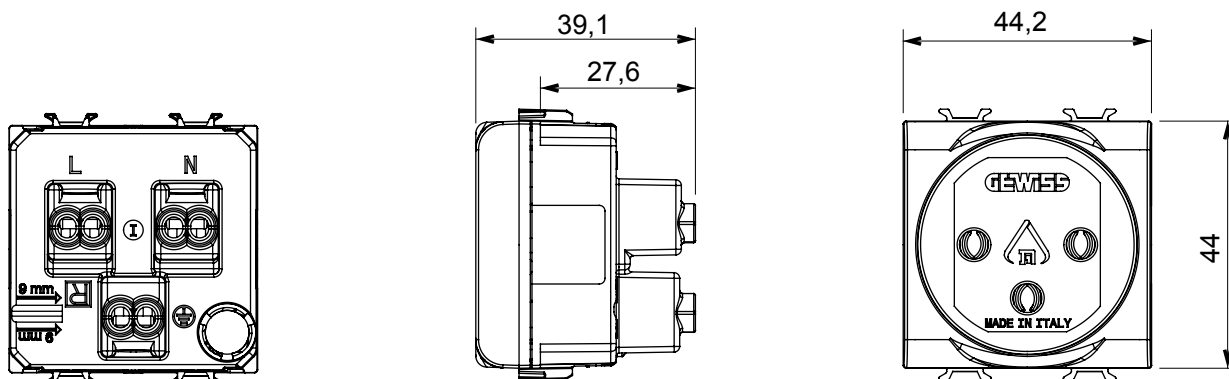

Ampla gamma di apparecchi di comando, di prese per il prelievo di energia (conformi agli standard nazionali e internazionali), per il prelievo di segnale, per il controllo del clima, per la gestione del comfort, per la segnalazione degli allarmi tecnici, per la gestione dell'illuminazione di emergenza. I dispositivi modulari ChoruSmart sono disponibili in cinque colori, bianco lucido, bianco satinato, natural beige, nero satinato e titanio verniciato e in diverse dimensioni, da 1/2, 1, 2 e 3 moduli. Grazie ai supporti di fissaggio per scatole rettangolari, quadrate e tonde, è possibile creare infinite combinazioni con la gamma delle placche ChoruSmart.

Categoria	Presse	Descrizione	2P+T - 16 A illuminabile
Colore	Rosso	Tipo	Per linee dedicate
Tensione	250 V ac	Standard	Israeliano
Caratteristiche	Con schermi di sicurezza	Per spinotti	Tondi Ø 4 / 4,4 mm
Morsetti di cablaggio	A vite	Norma di riferimento	IEC 60884-1; SI 32 part 1.1
Tenuta alla tensione di prova	2000 V a 50 Hz per 1 minuto	Resistenza di isolamento	> 5 MOhm
Funzionam. prolungato presa (N. camb. posiz.)	10.000 a In 250 V ac cosφ=0,8	Termopressione con biglia	125 °C
Resistenza al filo incandescente	850 °C	Tenuta morsetti a trazione dei cavi	> 50 N
Capacità serraggio morsetti cavi flessibili (mm²)	min. 0,75 - max. 2x4	Capacità serraggio morsetti cavi rigidi (mm²)	min. 0,5 - max. 2x2,5
N. moduli	2	Codice Electrocod	0131
Materiale	Tecopolimero		

### DIMENSIONALE