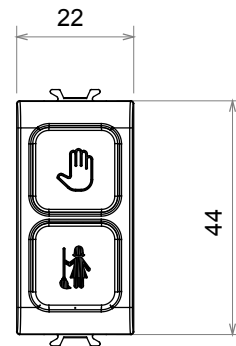

Ampia gamma di apparecchi di comando, di prese per il prelievo di energia (conformi agli standard nazionali e internazionali), per il prelievo di segnale, per il controllo del clima, per la gestione del comfort, per la segnalazione degli allarmi tecnici, per la gestione dell'illuminazione di emergenza. I dispositivi modulari ChoruSmart sono disponibili in cinque colori, bianco lucido, bianco satinato, natural beige, nero satinato e titanio verniciato e in diverse dimensioni, da 1/2, 1, 2 e 3 moduli. Grazie ai supporti di fissaggio per scatole rettangolari, quadrate e tonde, è possibile creare infinite combinazioni con la gamma delle placche ChoruSmart.

Categoria	Spia di segnalazione	Simbolo	DND+MUR
Colore	Nero satinato	Colore diffusore	Opale
Norma di riferimento	EN 62094-1	Termopressione con biglia	125 °C
Resistenza al filo incandescente	850 °C	N. moduli	1
Codice Electrocod	0781		

DIMENSIONALE

SIMBOLOGIA TECNICA

MARCHI/APPROVAZIONI