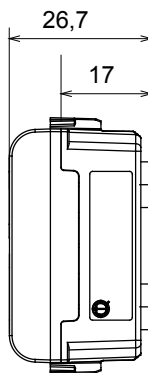

Ampia gamma di apparecchi di comando, di prese per il prelievo di energia (conformi agli standard nazionali e internazionali), per il prelievo di segnale, per il controllo del clima, per la gestione del comfort, per la segnalazione degli allarmi tecnici, per la gestione dell'illuminazione di emergenza. I dispositivi modulari ChoruSmart sono disponibili in cinque colori, bianco lucido, bianco satinato, natural beige, nero satinato e titanio verniciato e in diverse dimensioni, da 1/2, 1, 2 e 3 moduli. Grazie ai supporti di fissaggio per scatole rettangolari, quadrate e tonde, è possibile creare infinite combinazioni con la gamma delle placche ChoruSmart.

Categoria	Spia di segnalazione	Simbolo	DND+MUR
Colore	Nero satinato	Colore diffusore	Opale
Norma di riferimento	EN 62094-1	Termopressione con biglia	125 °C
Resistenza al filo incandescente	850 °C	N. moduli	1
Codice Electrocod	0781		

DIMENSIONALE

SIMBOLOGIA TECNICA

MARCHI/APPROVAZIONI