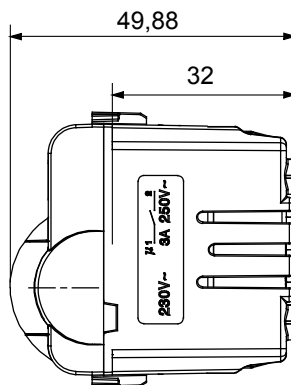

Ampia gamma di apparecchi di comando, di prese per il prelievo di energia (conformi agli standard nazionali e internazionali), per il prelievo di segnale, per il controllo del clima, per la gestione del comfort, per la segnalazione degli allarmi tecnici, per la gestione dell'illuminazione di emergenza. I dispositivi modulari ChoruSmart sono disponibili in cinque colori, bianco lucido, bianco satinato, natural beige, nero satinato e titanio verniciato e in diverse dimensioni, da 1/2, 1, 2 e 3 moduli. Grazie ai supporti di fissaggio per scatole rettangolari, quadrate e tonde, è possibile creare infinite combinazioni con la gamma delle placche ChoruSmart.

Categoria	Rivelatore movimento	Contatti di uscita	1NA 3 A (AC1) 230 V ac
Materiale	Tecnopolimero	Colore	Nero satinato
Tensione di alimentazione	230 V ac - 50/60 Hz	Tecnologia	Infrarossi
Norma di riferimento	EN 60669-1, EN 60669-2-1	Tenuta alla tensione di prova	2000 V a 50 Hz per 1 minuto
Resistenza di isolamento	> 5 MOhm	Morsetti di cablaggio	A vite
Funzionam. prolungato interrut. (N. camb. posiz.)	40.000 a In 250 V ac cosφ=0,6	Termopressione con biglia	125 °C
Resistenza al filo incandescente	850 °C	Tenuta morsetti a trazione dei cavi	> 50 N
Capacità serraggio morsetti cavi flessibili (mm ²)	min. 0,75 - max. 2x4	Capacità serraggio morsetti cavi rigidi (mm ²)	min. 0,5 - max. 2x2,5
N. moduli	1	Codice Electrocod	0513

DIMENSIONALE

SIMBOLOGIA TECNICA

MARCHI/APPROVAZIONI