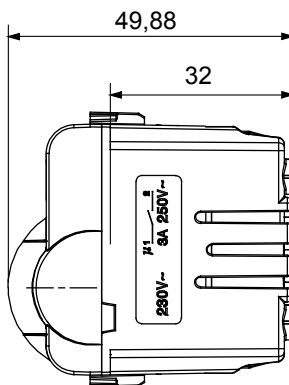

Ampia gamma di apparecchi di comando, di prese per il prelievo di energia (conformi agli standard nazionali e internazionali), per il prelievo di segnale, per il controllo del clima, per la gestione del comfort, per la segnalazione degli allarmi tecnici, per la gestione dell'illuminazione di emergenza. I dispositivi modulari ChoruSmart sono disponibili in cinque colori, bianco lucido, bianco satinato, natural beige, nero satinato e titanio verniciato e in diverse dimensioni, da 1/2, 1, 2 e 3 moduli. Grazie ai supporti di fissaggio per scatole rettangolari, quadrate e tonde, è possibile creare infinite combinazioni con la gamma delle placche ChoruSmart.

Categoria	Rivelatore movimento	Contatti di uscita	1NA 3 A (AC1) 230 V ac
Materiale	Tecnopolimero	Colore	Nero satinato
Tensione di alimentazione	230 V ac - 50/60 Hz	Tecnologia	Infrarossi
Norma di riferimento	EN 60669-1, EN 60669-2-1	Tenuta alla tensione di prova	2000 V a 50 Hz per 1 minuto
Resistenza di isolamento	> 5 MOhm	Morsetti di cablaggio	A vite
Funzionam. prolungato interrupt. (N. camb. posiz.)	40.000 a In 250 V ac cosφ=0,6	Termopressione con biglia	125 °C
Resistenza al filo incandescente	850 °C	Tenuta morsetti a trazione dei cavi	> 50 N
Capacità serraggio morsetti cavi flessibili (mm²)	min. 0,75 - max. 2x4	Capacità serraggio morsetti cavi rigidi (mm²)	min. 0,5 - max. 2x2,5
N. moduli	1	Codice Electrocod	0513

### DIMENSIONALE