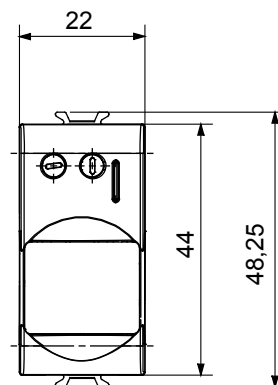

Ampia gamma di apparecchi di comando, di prese per il prelievo di energia (conformi agli standard nazionali e internazionali), per il prelievo di segnale, per il controllo del clima, per la gestione del comfort, per la segnalazione degli allarmi tecnici, per la gestione dell'illuminazione di emergenza. I dispositivi modulari ChoruSmart sono disponibili in cinque colori, bianco lucido, bianco satinato, natural beige, nero satinato e titanio verniciato e in diverse dimensioni, da 1/2, 1, 2 e 3 moduli. Grazie ai supporti di fissaggio per scatole rettangolari, quadrate e tonde, è possibile creare infinite combinazioni con la gamma delle placche ChoruSmart.

Categoria	Rivelatore movimento	Contatti di uscita	1NA 3 A (AC1) 230 V ac
Materiale	Tecnopolimero	Colore	Nero satinato
Tensione di alimentazione	230 V ac - 50/60 Hz	Tecnologia	Infrarossi
Norma di riferimento	EN 60669-1, EN 60669-2-1	Tenuta alla tensione di prova	2000 V a 50 Hz per 1 minuto
Resistenza di isolamento	> 5 MOhm	Morsetti di cablaggio	A vite
Funzionam. prolungato interrut. (N. camb. posiz.)	40.000 a In 250 V ac cosφ=0,6	Termopressione con biglia	125 °C
Resistenza al filo incandescente	850 °C	Tenuta morsetti a trazione dei cavi	> 50 N
Capacità serraggio morsetti cavi flessibili (mm ²)	min. 0,75 - max. 2x4	Capacità serraggio morsetti cavi rigidi (mm ²)	min. 0,5 - max. 2x2,5
N. moduli	1	Codice Electrocod	0513

DIMENSIONALE

SIMBOLOGIA TECNICA

MARCHI/APPROVAZIONI