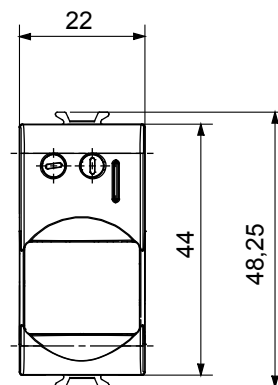

Categoria	Rivelatore movimento	Contatti di uscita	1NA 3 A (AC1) 230 V ac
Materiale	Tecnopolimero	Colore	Nero satinato
Tensione di alimentazione	230 V ac - 50/60 Hz	Tecnologia	Infrarossi
Norma di riferimento	EN 60669-1, EN 60669-2-1	Tenuta alla tensione di prova	2000 V a 50 Hz per 1 minuto
Resistenza di isolamento	> 5 MOhm	Morsetti di cablaggio	A vite
Funzionam. prolungato interrupt. (N. camb. posiz.)	40.000 a In 250 V ac cosφ=0,6	Termopressione con biglia	125 °C
Resistenza al filo incandescente	850 °C	Tenuta morsetti a trazione dei cavi	> 50 N
Capacità serraggio morsetti cavi flessibili (mm²)	min. 0,75 - max. 2x4	Capacità serraggio morsetti cavi rigidi (mm²)	min. 0,5 - max. 2x2,5
N. moduli	1	Codice Electrocod	0513

### DIMENSIONALE