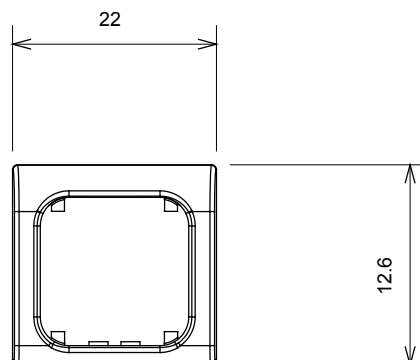

Categoria	Tasto intercambiabile	Tipo	Intercambiabili
Colore	Nero satinato	Descrizione	Tasti 22x22 mm
Norma di riferimento	EN 60669-1	Termopressione con biglia	125 °C
Resistenza al filo incandescente	850 °C	Simbolo	Con etichetta
Materiale	Tecnopolimero	Codice Electrocod	0130

### DIMENSIONALE