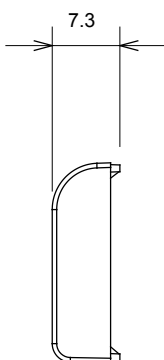

Ampla gamma di apparecchi di comando, di prese per il prelievo di energia (conformi agli standard nazionali e internazionali), per il prelievo di segnale, per il controllo del clima, per la gestione del comfort, per la segnalazione degli allarmi tecnici, per la gestione dell'illuminazione di emergenza. I dispositivi modulari ChoruSmart sono disponibili in cinque colori, bianco lucido, bianco satinato, natural beige, nero satinato e titanio verniciato e in diverse dimensioni, da 1/2, 1, 2 e 3 moduli. Grazie ai supporti di fissaggio per scatole rettangolari, quadrate e tonde, è possibile creare infinite combinazioni con la gamma delle placche ChoruSmart.

Categoria	Tasto intercambiabile	Tipo	Intercambiabili
Colore	Nero satinato	Descrizione	Tasti 22x22 mm
Norma di riferimento	EN 60669-1	Termopressione con biglia	125 °C
Resistenza al filo incandescente	850 °C	Simbolo	Con etichetta
Materiale	Tecnopolimero	Codice Electrocod	0130

### DIMENSIONALE