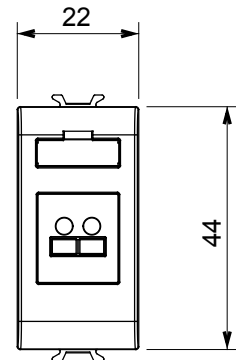

Ampia gamma di apparecchi di comando, di prese per il prelievo di energia (conformi agli standard nazionali e internazionali), per il prelievo di segnale, per il controllo del clima, per la gestione del comfort, per la segnalazione degli allarmi tecnici, per la gestione dell'illuminazione di emergenza. I dispositivi modulari ChoruSmart sono disponibili in cinque colori, bianco lucido, bianco satinato, natural beige, nero satinato e titanio verniciato e in diverse dimensioni, da 1/2, 1, 2 e 3 moduli. Grazie ai supporti di fissaggio per scatole rettangolari, quadrate e tonde, è possibile creare infinite combinazioni con la gamma delle placche ChoruSmart.

Categoria	Connettore	Descrizione	Presenza diffusione sonora
Colore	Nero satinato	N. moduli	1
Codice Electrocod	3720	Materiale	Tecnopolimero

DIMENSIONALE

MARCHI/APPROVAZIONI