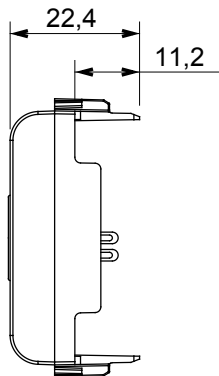

Ampia gamma di apparecchi di comando, di prese per il prelievo di energia (conformi agli standard nazionali e internazionali), per il prelievo di segnale, per il controllo del clima, per la gestione del comfort, per la segnalazione degli allarmi tecnici, per la gestione dell'illuminazione di emergenza. I dispositivi modulari ChoruSmart sono disponibili in cinque colori, bianco lucido, bianco satinato, natural beige, nero satinato e titanio verniciato e in diverse dimensioni, da 1/2, 1, 2 e 3 moduli. Grazie ai supporti di fissaggio per scatole rettangolari, quadrate e tonde, è possibile creare infinite combinazioni con la gamma delle placche ChoruSmart.

Categoria	Connettore	Descrizione	Per altoparlante
Colore	Nero satinato	Norma di riferimento	Presse DIN 41529
N. moduli	1	Codice Electrocod	3720
Materiale	Tecnopolimero		

DIMENSIONALE

MARCHI/APPROVAZIONI