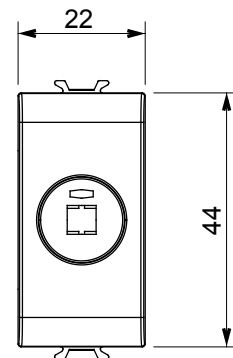

Ampia gamma di apparecchi di comando, di prese per il prelievo di energia (conformi agli standard nazionali e internazionali), per il prelievo di segnale, per il controllo del clima, per la gestione del comfort, per la segnalazione degli allarmi tecnici, per la gestione dell'illuminazione di emergenza. I dispositivi modulari ChoruSmart sono disponibili in cinque colori, bianco lucido, bianco satinato, natural beige, nero satinato e titanio verniciato e in diverse dimensioni, da 1/2, 1, 2 e 3 moduli. Grazie ai supporti di fissaggio per scatole rettangolari, quadrate e tonde, è possibile creare infinite combinazioni con la gamma delle placche ChoruSmart.

Categoria	Connettore	Descrizione	Per altoparlante
Colore	Nero satinato	Norma di riferimento	Presse DIN 41529
N. moduli	1	Codice Electrocod	3720
Materiale	Tecnopolimero		

DIMENSIONALE

MARCHI/APPROVAZIONI