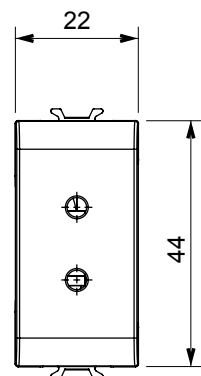

Ampia gamma di apparecchi di comando, di prese per il prelievo di energia (conformi agli standard nazionali e internazionali), per il prelievo di segnale, per il controllo del clima, per la gestione del comfort, per la segnalazione degli allarmi tecnici, per la gestione dell'illuminazione di emergenza. I dispositivi modulari ChoruSmart sono disponibili in cinque colori, bianco lucido, bianco satinato, natural beige, nero satinato e titanio verniciato e in diverse dimensioni, da 1/2, 1, 2 e 3 moduli. Grazie ai supporti di fissaggio per scatole rettangolari, quadrate e tonde, è possibile creare infinite combinazioni con la gamma delle placche ChoruSmart.

Categoria	Presse SELV	Descrizione	2P - 6 A - 24 V
Colore	Nero satinato	Per spinotti	Ø 3 mm
N. moduli	1	Codice Electrocod	0131
Materiale	Tecnopolimero		

DIMENSIONALE

MARCHI/APPROVAZIONI