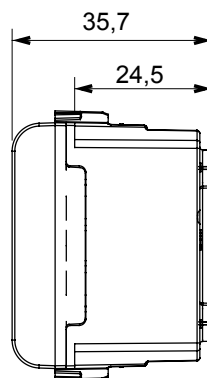

Ampia gamma di apparecchi di comando, di prese per il prelievo di energia (conformi agli standard nazionali e internazionali), per il prelievo di segnale, per il controllo del clima, per la gestione del comfort, per la segnalazione degli allarmi tecnici, per la gestione dell'illuminazione di emergenza. I dispositivi modulari ChoruSmart sono disponibili in cinque colori, bianco lucido, bianco satinato, natural beige, nero satinato e titanio verniciato e in diverse dimensioni, da 1/2, 1, 2 e 3 moduli. Grazie ai supporti di fissaggio per scatole rettangolari, quadrate e tonde, è possibile creare infinite combinazioni con la gamma delle placche ChoruSmart.

Categoria	Presse SELV	Descrizione	2P - 6 A - 24 V
Colore	Nero satinato	Per spinotti	Ø 3 mm
N. moduli	1	Codice Electrocod	0131
Materiale	Tecnopolimero		

DIMENSIONALE

MARCHI/APPROVAZIONI