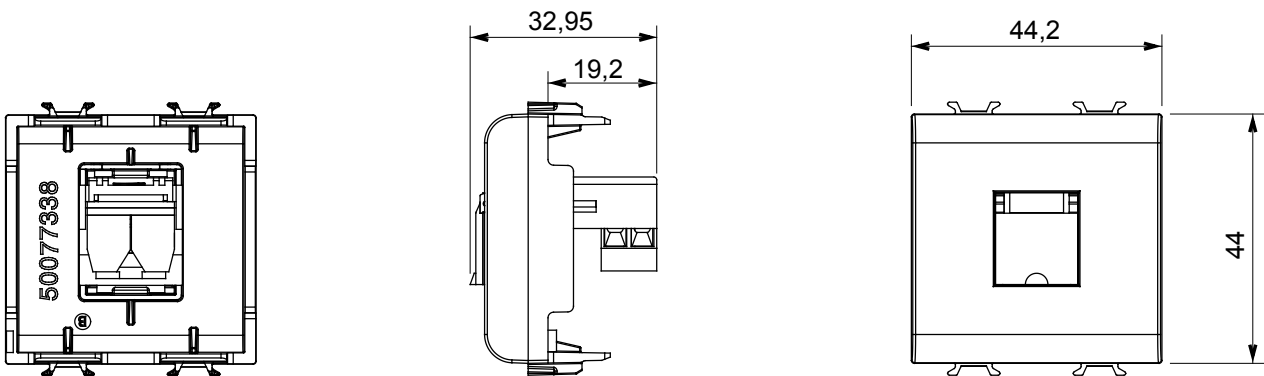

Ampia gamma di apparecchi di comando, di prese per il prelievo di energia (conformi agli standard nazionali e internazionali), per il prelievo di segnale, per il controllo del clima, per la gestione del comfort, per la segnalazione degli allarmi tecnici, per la gestione dell'illuminazione di emergenza. I dispositivi modulari ChoruSmart sono disponibili in cinque colori, bianco lucido, bianco satinato, natural beige, nero satinato e titanio verniciato e in diverse dimensioni, da 1/2, 1, 2 e 3 moduli. Grazie ai supporti di fissaggio per scatole rettangolari, quadrate e tonde, è possibile creare infinite combinazioni con la gamma delle placche ChoruSmart.

Categoria	Presse telefonica	Descrizione	RJ11
Colore	Nero satinato	Tipo	Morsetti a vite
Connesione	Morsetti a vite	N. moduli	2
Codice Electrocod	3720	Materiale	Tecnopolimero

DIMENSIONALE

MARCHI/APPROVAZIONI