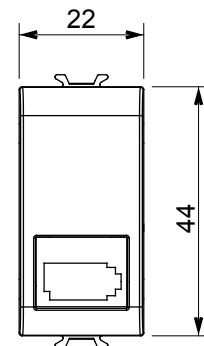

Categoria	Presse telefonica	Descrizione	6 contatti
Colore	Nero satinato	Standard	Inglese
Connessione	Morsetti a vite	N. moduli	1
Codice Electrocod	3720	Materiale	Tecnopolimero

### DIMENSIONALE