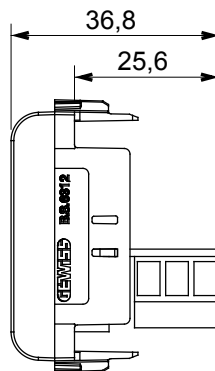

Ampia gamma di apparecchi di comando, di prese per il prelievo di energia (conformi agli standard nazionali e internazionali), per il prelievo di segnale, per il controllo del clima, per la gestione del comfort, per la segnalazione degli allarmi tecnici, per la gestione dell'illuminazione di emergenza. I dispositivi modulari ChoruSmart sono disponibili in cinque colori, bianco lucido, bianco satinato, natural beige, nero satinato e titanio verniciato e in diverse dimensioni, da 1/2, 1, 2 e 3 moduli. Grazie ai supporti di fissaggio per scatole rettangolari, quadrate e tonde, è possibile creare infinite combinazioni con la gamma delle placche ChoruSmart.

Categoria	Presse telefonica	Descrizione	6 contatti
Colore	Nero satinato	Standard	Inglese
Connessione	Morsetti a vite	N. moduli	1
Codice Electrocod	3720	Materiale	Tecnopolimero

### DIMENSIONALE