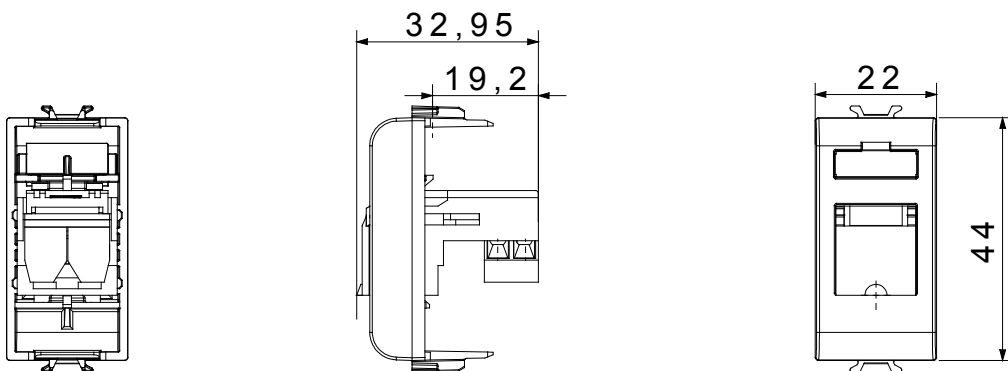

Ampia gamma di apparecchi di comando, di prese per il prelievo di energia (conformi agli standard nazionali e internazionali), per il prelievo di segnale, per il controllo del clima, per la gestione del comfort, per la segnalazione degli allarmi tecnici, per la gestione dell'illuminazione di emergenza. I dispositivi modulari ChoruSmart sono disponibili in cinque colori, bianco lucido, bianco satinato, natural beige, nero satinato e titanio verniciato e in diverse dimensioni, da 1/2, 1, 2 e 3 moduli. Grazie ai supporti di fissaggio per scatole rettangolari, quadrate e tonde, è possibile creare infinite combinazioni con la gamma delle placche ChoruSmart.

Categoria	Presse telefoniche	Descrizione	RJ11
Colore	Nero satinato	Connessione	Morsetti a vite
N. moduli	1	Codice Electrocod	3720
Materiale	Tecnopolimero		

DIMENSIONALE

MARCHI/APPROVAZIONI