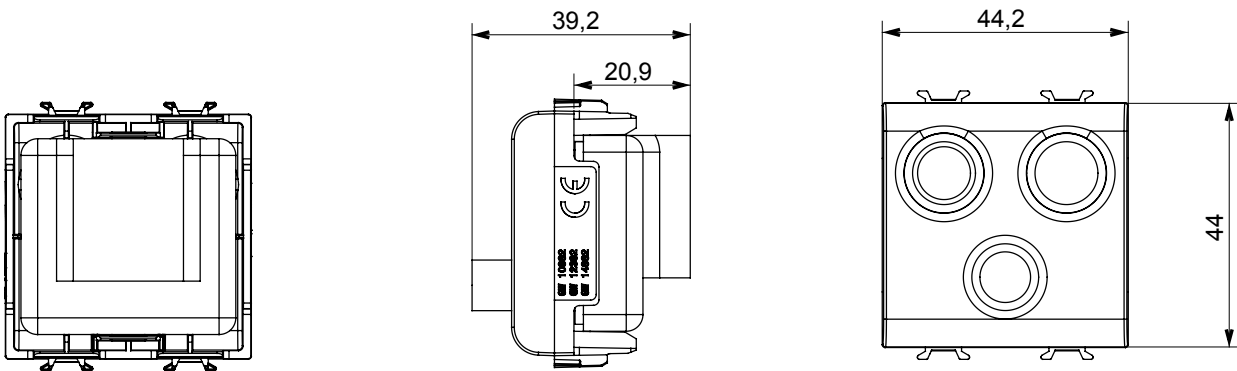

Ampla gamma di apparecchi di comando, di prese per il prelievo di energia (conformi agli standard nazionali e internazionali), per il prelievo di segnale, per il controllo del clima, per la gestione del comfort, per la segnalazione degli allarmi tecnici, per la gestione dell'illuminazione di emergenza. I dispositivi modulari ChoruSmart sono disponibili in cinque colori, bianco lucido, bianco satinato, natural beige, nero satinato e titanio verniciato e in diverse dimensioni, da 1/2, 1, 2 e 3 moduli. Grazie ai supporti di fissaggio per scatole rettangolari, quadrate e tonde, è possibile creare infinite combinazioni con la gamma delle placche ChoruSmart.

Categoria	Presse TV/FM/SAT	Descrizione	Diretta
Colore	Nero satinato	Attenuazione	0 dB
Connettori	TV-FM-SAT	Norma di riferimento	EN 60728-4; IEC 61169-2; IEC 61169-24
N. moduli	2	Fissaggio cavo	A vite
Struttura	Corpo metallico in pressofusione zama	Codice Electrocod	0131
Materiale	Tecnopolimero		

DIMENSIONALE

MARCHI/APPROVAZIONI