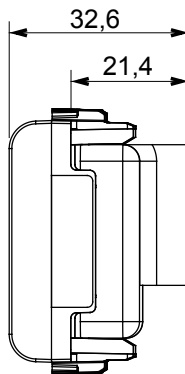

Ampia gamma di apparecchi di comando, di prese per il prelievo di energia (conformi agli standard nazionali e internazionali), per il prelievo di segnale, per il controllo del clima, per la gestione del comfort, per la segnalazione degli allarmi tecnici, per la gestione dell'illuminazione di emergenza. I dispositivi modulari ChoruSmart sono disponibili in cinque colori, bianco lucido, bianco satinato, natural beige, nero satinato e titanio verniciato e in diverse dimensioni, da 1/2, 1, 2 e 3 moduli. Grazie ai supporti di fissaggio per scatole rettangolari, quadrate e tonde, è possibile creare infinite combinazioni con la gamma delle placche ChoruSmart.

Categoria	Presse TV/FM	Descrizione	Diretta
Colore	Nero satinato	Attenuazione	0 dB
Connettori	TV-FM	Norma di riferimento	EN 60728-4; IEC 61169-2
N. moduli	2	Fissaggio cavo	A vite
Struttura	Corpo metallico in pressofusione zama	Codice Electrocod	0131
Materiale	Tecnopolimero		

DIMENSIONALE

MARCHI/APPROVAZIONI