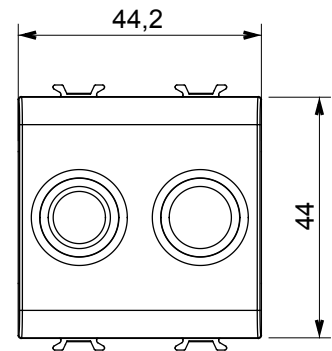

Ampia gamma di apparecchi di comando, di prese per il prelievo di energia (conformi agli standard nazionali e internazionali), per il prelievo di segnale, per il controllo del clima, per la gestione del comfort, per la segnalazione degli allarmi tecnici, per la gestione dell'illuminazione di emergenza. I dispositivi modulari ChoruSmart sono disponibili in cinque colori, bianco lucido, bianco satinato, natural beige, nero satinato e titanio verniciato e in diverse dimensioni, da 1/2, 1, 2 e 3 moduli. Grazie ai supporti di fissaggio per scatole rettangolari, quadrate e tonde, è possibile creare infinite combinazioni con la gamma delle placche ChoruSmart.

Categoria	Presse TV/FM	Descrizione	Diretta
Colore	Nero satinato	Attenuazione	0 dB
Connettori	TV-FM	Norma di riferimento	EN 60728-4; IEC 61169-2
N. moduli	2	Fissaggio cavo	A vite
Struttura	Corpo metallico in pressofusione zama	Codice Electrocod	0131
Materiale	Tecnopolimero		

DIMENSIONALE

MARCHI/APPROVAZIONI