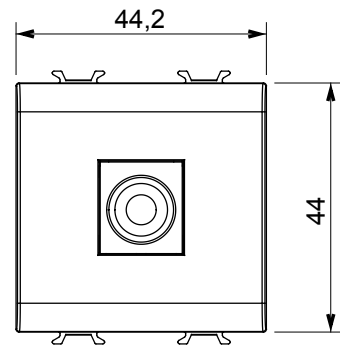

Ampla gamma di apparecchi di comando, di prese per il prelievo di energia (conformi agli standard nazionali e internazionali), per il prelievo di segnale, per il controllo del clima, per la gestione del comfort, per la segnalazione degli allarmi tecnici, per la gestione dell'illuminazione di emergenza. I dispositivi modulari ChoruSmart sono disponibili in cinque colori, bianco lucido, bianco satinato, natural beige, nero satinato e titanio verniciato e in diverse dimensioni, da 1/2, 1, 2 e 3 moduli. Grazie ai supporti di fissaggio per scatole rettangolari, quadrate e tonde, è possibile creare infinite combinazioni con la gamma delle placche ChoruSmart.

Categoria	Presse TV/SAT	Descrizione	Diretta
Colore	Nero satinato	Attenuazione	0 dB
Frequenza	5-2400 MHz	Schermatura	Classe A
Per connettore tipo	F-Femmina	Norma di riferimento	IEC 61169-24
N. moduli	2	Fissaggio cavo	A pressione
Struttura	In materiale plastico	Codice Electrocod	0131
Materiale	Tecnopolimero		

DIMENSIONALE

MARCHI/APPROVAZIONI