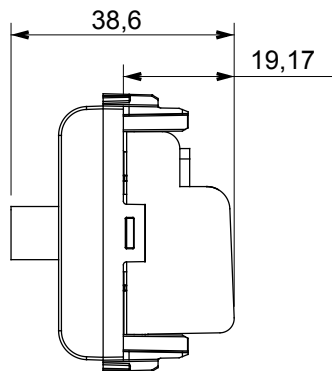

Ampla gamma di apparecchi di comando, di prese per il prelievo di energia (conformi agli standard nazionali e internazionali), per il prelievo di segnale, per il controllo del clima, per la gestione del comfort, per la segnalazione degli allarmi tecnici, per la gestione dell'illuminazione di emergenza. I dispositivi modulari ChoruSmart sono disponibili in cinque colori, bianco lucido, bianco satinato, natural beige, nero satinato e titanio verniciato e in diverse dimensioni, da 1/2, 1, 2 e 3 moduli. Grazie ai supporti di fissaggio per scatole rettangolari, quadrate e tonde, è possibile creare infinite combinazioni con la gamma delle placche ChoruSmart.

Categoria	Presse TV/SAT	Descrizione	Passante
Colore	Nero satinato	Attenuazione	10 dB
Frequenza	5-2400 MHz	Schermatura	Classe A
Per connettore tipo	F-Femmina	Norma di riferimento	EN 60728-4; IEC 61169-24
N. moduli	1	Fissaggio cavo	A vite
Struttura	Corpo metallico in pressofusione zama	Codice Electrocod	0131
Materiale	Tecnopolimero		

DIMENSIONALE

MARCHI/APPROVAZIONI