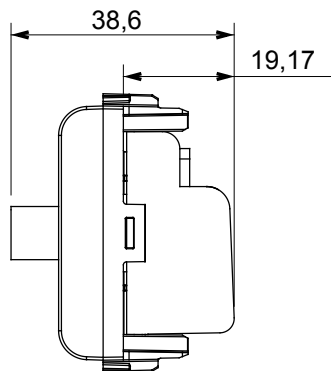

Ampla gamma di apparecchi di comando, di prese per il prelievo di energia (conformi agli standard nazionali e internazionali), per il prelievo di segnale, per il controllo del clima, per la gestione del comfort, per la segnalazione degli allarmi tecnici, per la gestione dell'illuminazione di emergenza. I dispositivi modulari ChoruSmart sono disponibili in cinque colori, bianco lucido, bianco satinato, natural beige, nero satinato e titanio verniciato e in diverse dimensioni, da 1/2, 1, 2 e 3 moduli. Grazie ai supporti di fissaggio per scatole rettangolari, quadrate e tonde, è possibile creare infinite combinazioni con la gamma delle placche ChoruSmart.

Categoria	Preso TV/SAT	Descrizione	Passante
Colore	Nero satinato	Attenuazione	5 dB
Frequenza	5-2400 MHz	Schermatura	Classe A
Per connettore tipo	F-Femmina	Norma di riferimento	EN 60728-4; IEC 61169-24
N. moduli	1	Fissaggio cavo	A vite
Struttura	Corpo metallico in pressofusione zama	Codice Electrocod	0131
Materiale	Tecnopolimero		

DIMENSIONALE

MARCHI/APPROVAZIONI