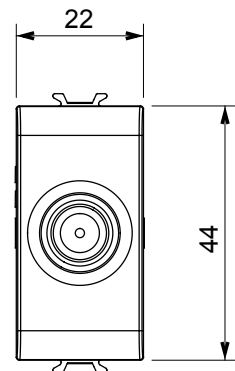

Ampla gamma di apparecchi di comando, di prese per il prelievo di energia (conformi agli standard nazionali e internazionali), per il prelievo di segnale, per il controllo del clima, per la gestione del comfort, per la segnalazione degli allarmi tecnici, per la gestione dell'illuminazione di emergenza. I dispositivi modulari ChoruSmart sono disponibili in cinque colori, bianco lucido, bianco satinato, natural beige, nero satinato e titanio verniciato e in diverse dimensioni, da 1/2, 1, 2 e 3 moduli. Grazie ai supporti di fissaggio per scatole rettangolari, quadrate e tonde, è possibile creare infinite combinazioni con la gamma delle placche ChoruSmart.

Categoria	Preso TV/SAT	Descrizione	Passante
Colore	Nero satinato	Attenuazione	5 dB
Frequenza	5-2400 MHz	Schermatura	Classe A
Per connettore tipo	F-Femmina	Norma di riferimento	EN 60728-4; IEC 61169-24
N. moduli	1	Fissaggio cavo	A vite
Struttura	Corpo metallico in pressofusione zama	Codice Electrocod	0131
Materiale	Tecnopolimero		

DIMENSIONALE

MARCHI/APPROVAZIONI