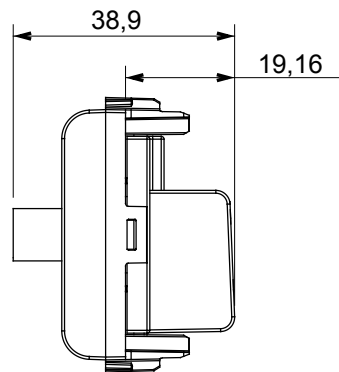

Ampia gamma di apparecchi di comando, di prese per il prelievo di energia (conformi agli standard nazionali e internazionali), per il prelievo di segnale, per il controllo del clima, per la gestione del comfort, per la segnalazione degli allarmi tecnici, per la gestione dell'illuminazione di emergenza. I dispositivi modulari ChoruSmart sono disponibili in cinque colori, bianco lucido, bianco satinato, natural beige, nero satinato e titanio verniciato e in diverse dimensioni, da 1/2, 1, 2 e 3 moduli. Grazie ai supporti di fissaggio per scatole rettangolari, quadrate e tonde, è possibile creare infinite combinazioni con la gamma delle placche ChoruSmart.

Categoria	Presse TV/SAT	Descrizione	Diretta
Colore	Nero satinato	Attenuazione	0 dB
Frequenza	5-2400 MHz	Schermatura	Classe A
Per connettore tipo	F-Femmina	Norma di riferimento	EN 60728-4; IEC 61169-24
N. moduli	1	Fissaggio cavo	A vite
Struttura	Corpo metallico in pressofusione zama	Codice Electrocod	0131
Materiale	Tecnopolimero		

### DIMENSIONALE