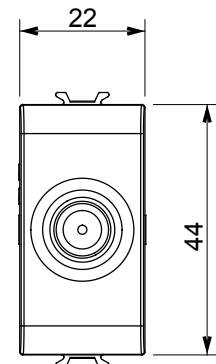

Ampia gamma di apparecchi di comando, di prese per il prelievo di energia (conformi agli standard nazionali e internazionali), per il prelievo di segnale, per il controllo del clima, per la gestione del comfort, per la segnalazione degli allarmi tecnici, per la gestione dell'illuminazione di emergenza. I dispositivi modulari ChoruSmart sono disponibili in cinque colori, bianco lucido, bianco satinato, natural beige, nero satinato e titanio verniciato e in diverse dimensioni, da 1/2, 1, 2 e 3 moduli. Grazie ai supporti di fissaggio per scatole rettangolari, quadrate e tonde, è possibile creare infinite combinazioni con la gamma delle placche ChoruSmart.

Categoria	Presse TV/SAT	Descrizione	Diretta
Colore	Nero satinato	Attenuazione	0 dB
Frequenza	5-2400 MHz	Schermatura	Classe A
Per connettore tipo	F-Femmina	Norma di riferimento	EN 60728-4; IEC 61169-24
N. moduli	1	Fissaggio cavo	A vite
Struttura	Corpo metallico in pressofusione zama	Codice Electrocod	0131
Materiale	Tecnopolimero		

DIMENSIONALE

MARCHI/APPROVAZIONI