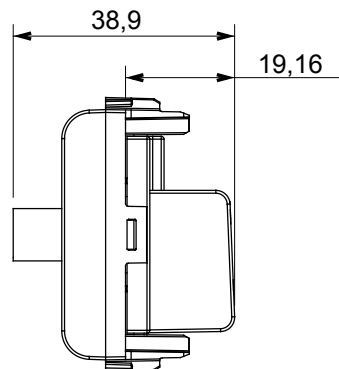

Ampia gamma di apparecchi di comando, di prese per il prelievo di energia (conformi agli standard nazionali e internazionali), per il prelievo di segnale, per il controllo del clima, per la gestione del comfort, per la segnalazione degli allarmi tecnici, per la gestione dell'illuminazione di emergenza. I dispositivi modulari ChoruSmart sono disponibili in cinque colori, bianco lucido, bianco satinato, natural beige, nero satinato e titanio verniciato e in diverse dimensioni, da 1/2, 1, 2 e 3 moduli. Grazie ai supporti di fissaggio per scatole rettangolari, quadrate e tonde, è possibile creare infinite combinazioni con la gamma delle placche ChoruSmart.

Categoria	Presse TV/SAT	Descrizione	Diretta
Colore	Nero satinato	Attenuazione	0 dB
Frequenza	5-2400 MHz	Schermatura	Classe A
Per connettore tipo	F-Femmina	Norma di riferimento	EN 60728-4; IEC 61169-24
N. moduli	1	Fissaggio cavo	A vite
Struttura	Corpo metallico in pressofusione zama	Codice Electrocod	0131
Materiale	Tecnopolimero		

DIMENSIONALE

MARCHI/APPROVAZIONI