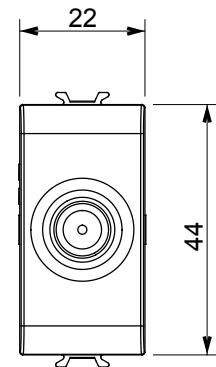

Ampia gamma di apparecchi di comando, di prese per il prelievo di energia (conformi agli standard nazionali e internazionali), per il prelievo di segnale, per il controllo del clima, per la gestione del comfort, per la segnalazione degli allarmi tecnici, per la gestione dell'illuminazione di emergenza. I dispositivi modulari ChoruSmart sono disponibili in cinque colori, bianco lucido, bianco satinato, natural beige, nero satinato e titanio verniciato e in diverse dimensioni, da 1/2, 1, 2 e 3 moduli. Grazie ai supporti di fissaggio per scatole rettangolari, quadrate e tonde, è possibile creare infinite combinazioni con la gamma delle placche ChoruSmart.

Categoria	Presse TV/SAT	Descrizione	Diretta
Colore	Nero satinato	Attenuazione	0 dB
Frequenza	5-2400 MHz	Schermatura	Classe A
Per connettore tipo	F-Femmina	Norma di riferimento	EN 60728-4; IEC 61169-24
N. moduli	1	Fissaggio cavo	A vite
Struttura	Corpo metallico in pressofusione zama	Codice Electrocod	0131
Materiale	Tecnopolimero		

### DIMENSIONALE